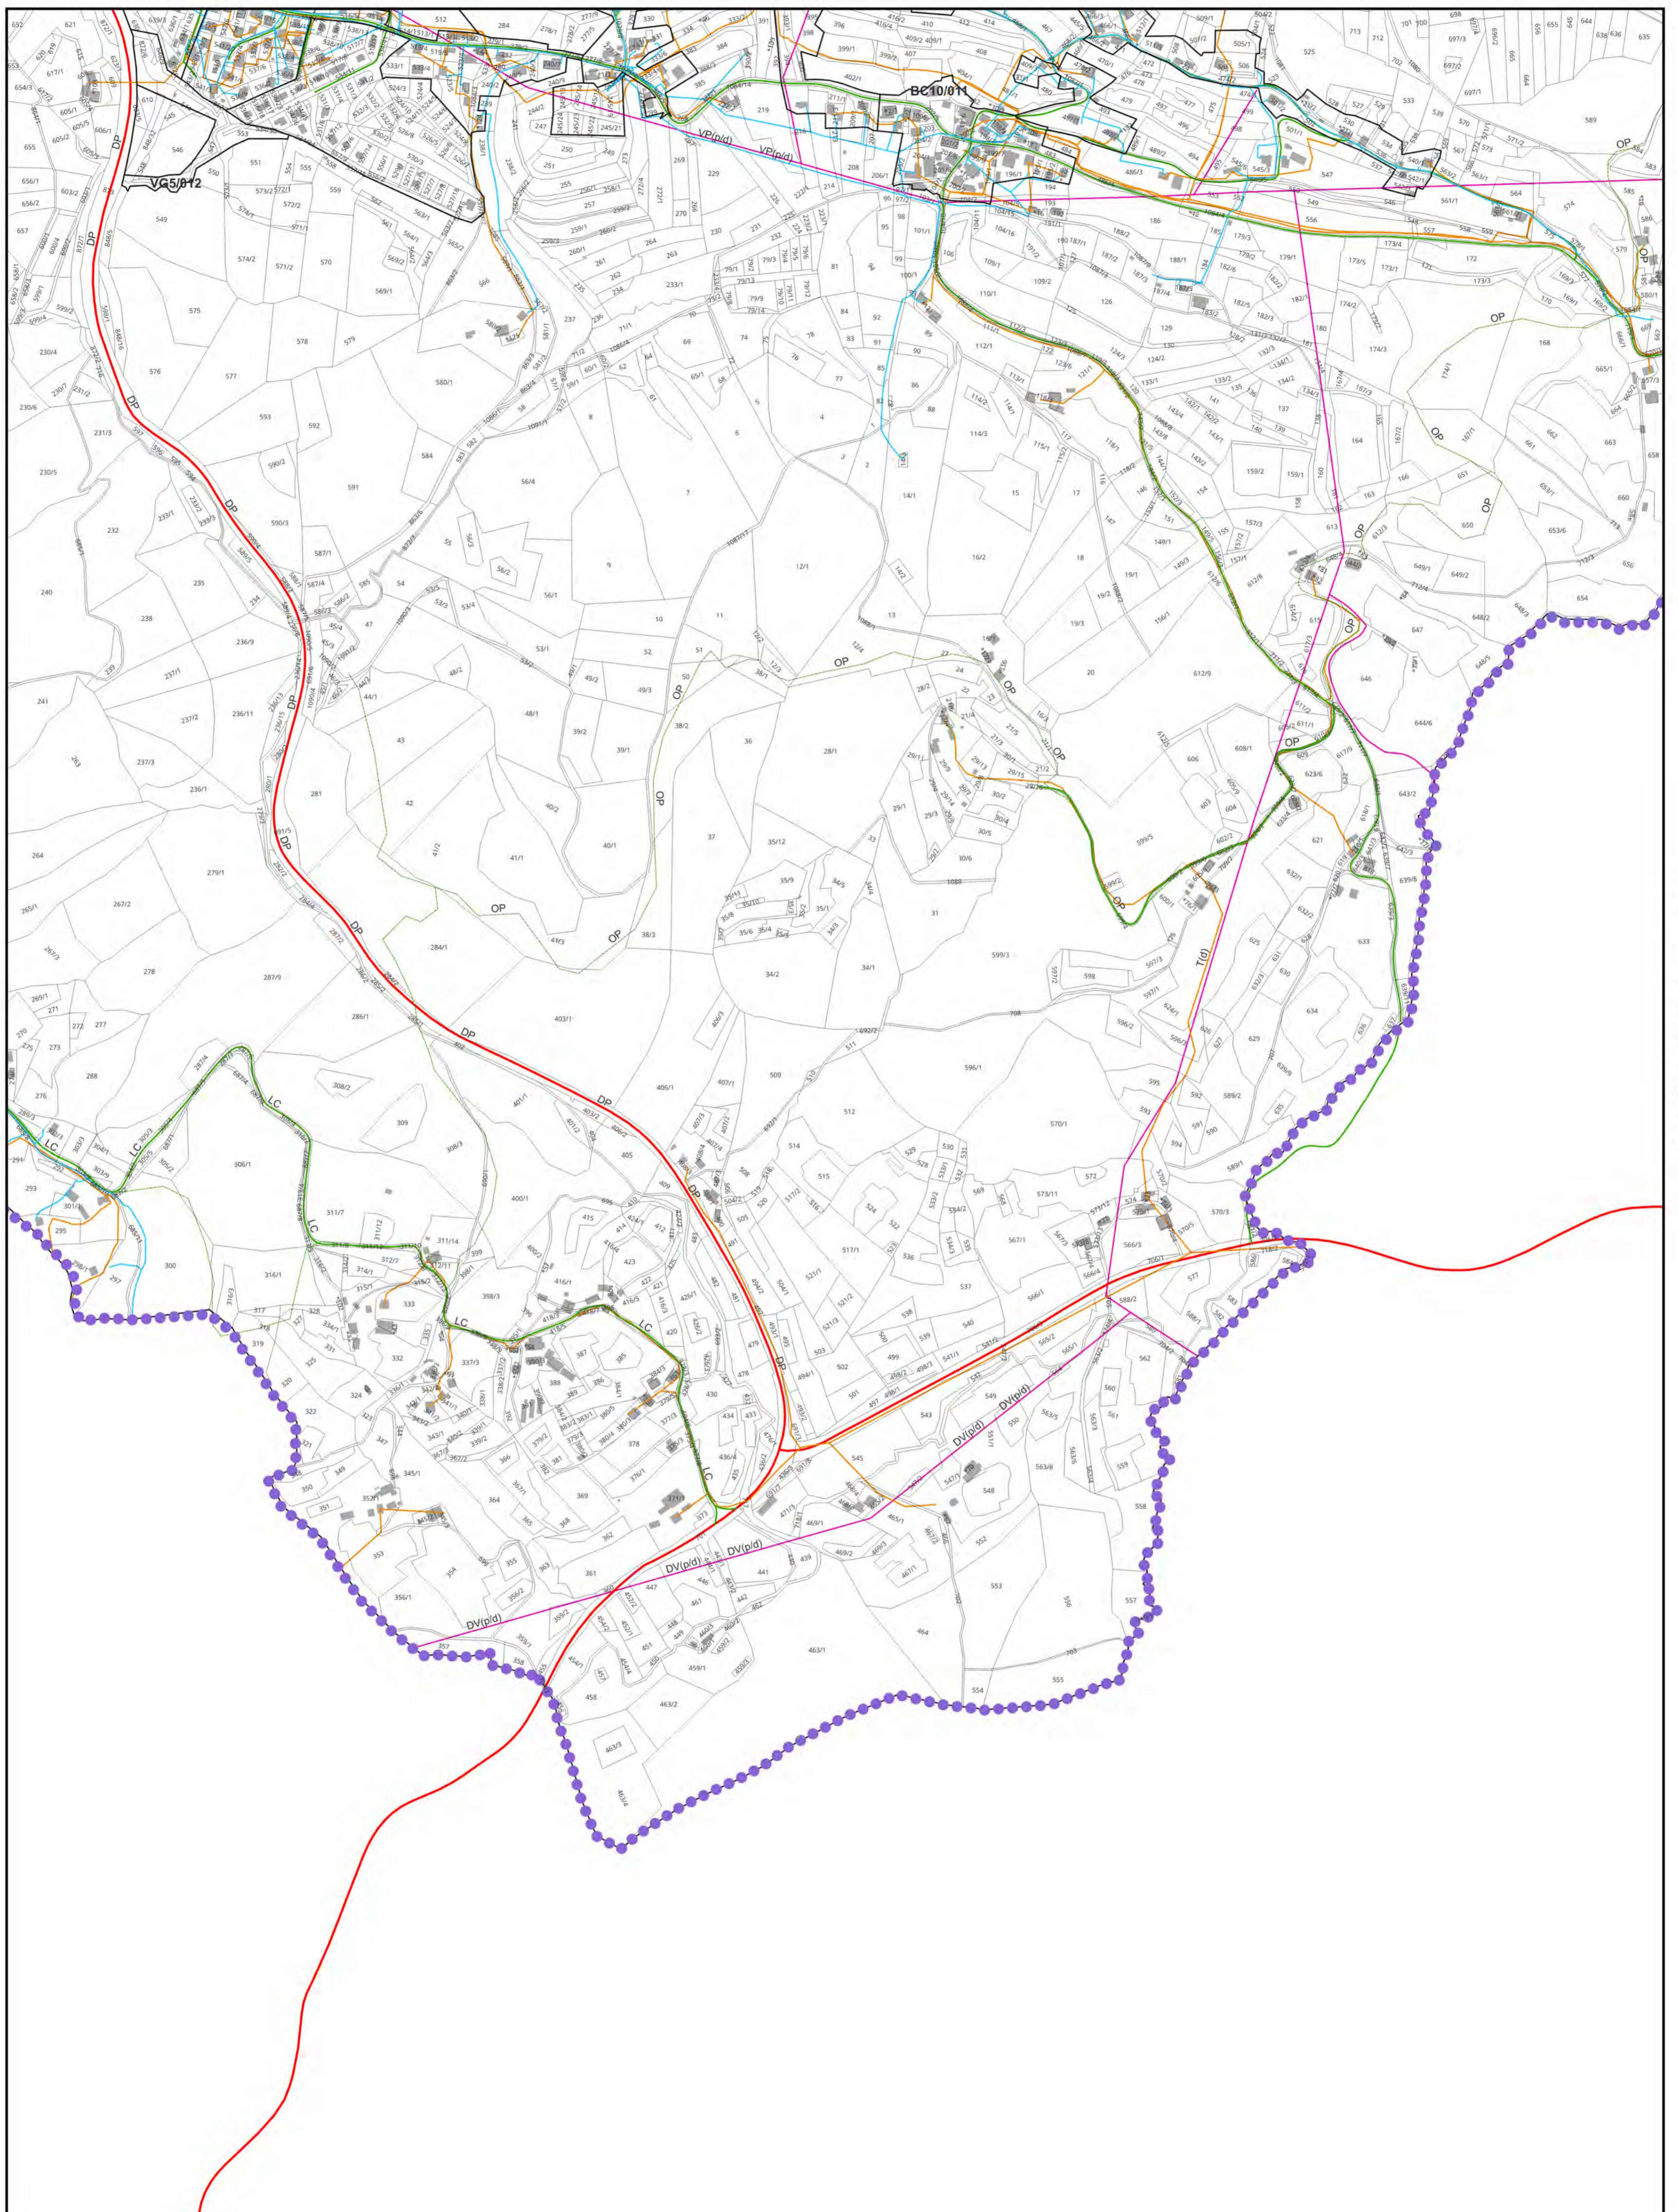

MESTNA OBČINA VELENJE G2647

0 100 200 300 400 500 m

Vir:
- Kataster nepremičnin - parcele, Geodetska uprava RS, 11.01.2023
- Kataster nepremičnin - stavbe, Geodetska uprava RS, 24.01.2023

M = 1:5000

4.22