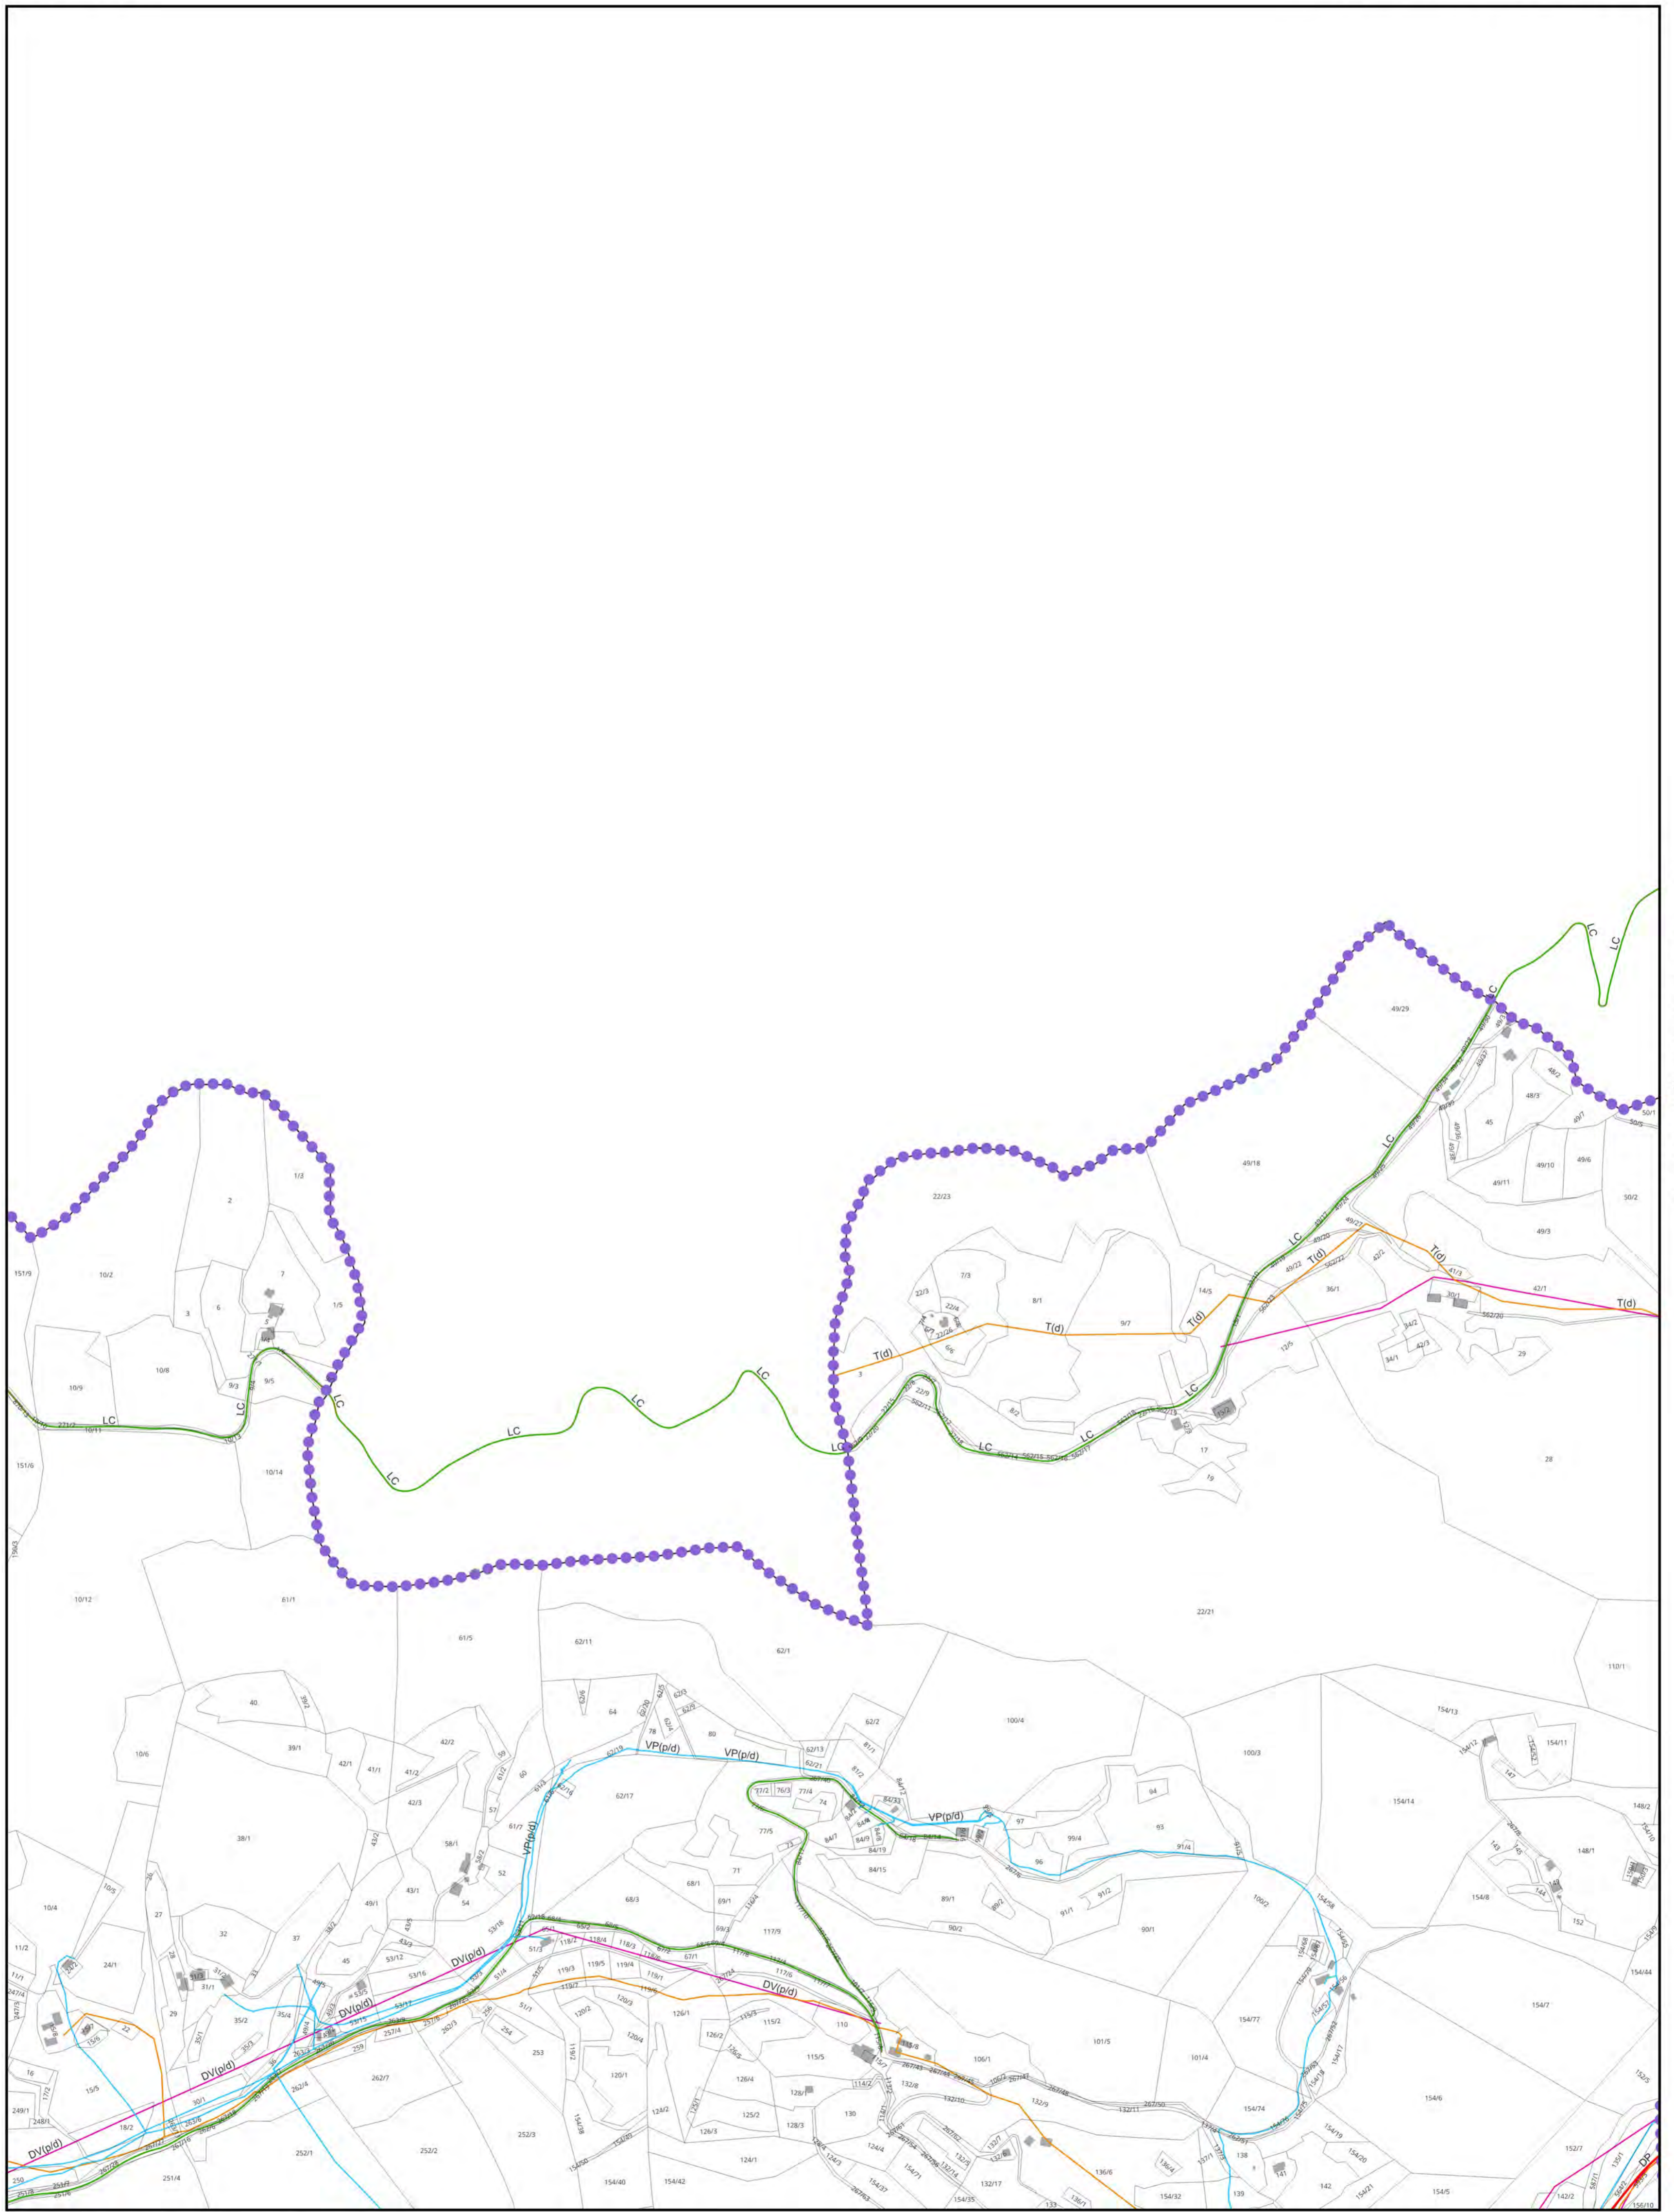

# OBČINSKI PROSTORSKI NAČRT MESTNE OBČINE VELENJE

IZVEDBENI DEL OPN JE PRIKAZAN NA KARTAH POSAMEZNIH OBMOČIJ:

0 1000 2000 3000 4000 5000 m

Viri:  
- Geodetska uprava RS (september 2008)  
- Urbana d.o.o., Prikaz stanja prostora Mestne občine Velenje v letu 2019 (maj 2019)  
- Mestna občina Velenje

M = 1:5000

4.1

0 100 200 300 400 500 m

Vir:  
- Kataster nepremičnin - parcele, Geodetska uprava RS, 11.01.2023  
- Kataster nepremičnin - stavbe, Geodetska uprava RS, 24.01.2023

M = 1:5000

4.2

MESTNA OBČINA VELENJE G2614

MESTNA OBČINA VELENJE **G2616**

Vir:  
- Kataster nepremičnin - parcele, Geodetska uprava RS, 11.01.2023  
- Kataster nepremičnin - stavbe, Geodetska uprava RS, 24.01.2023

M = 1:5000

**4.5**

0 100 200 300 400 500 m