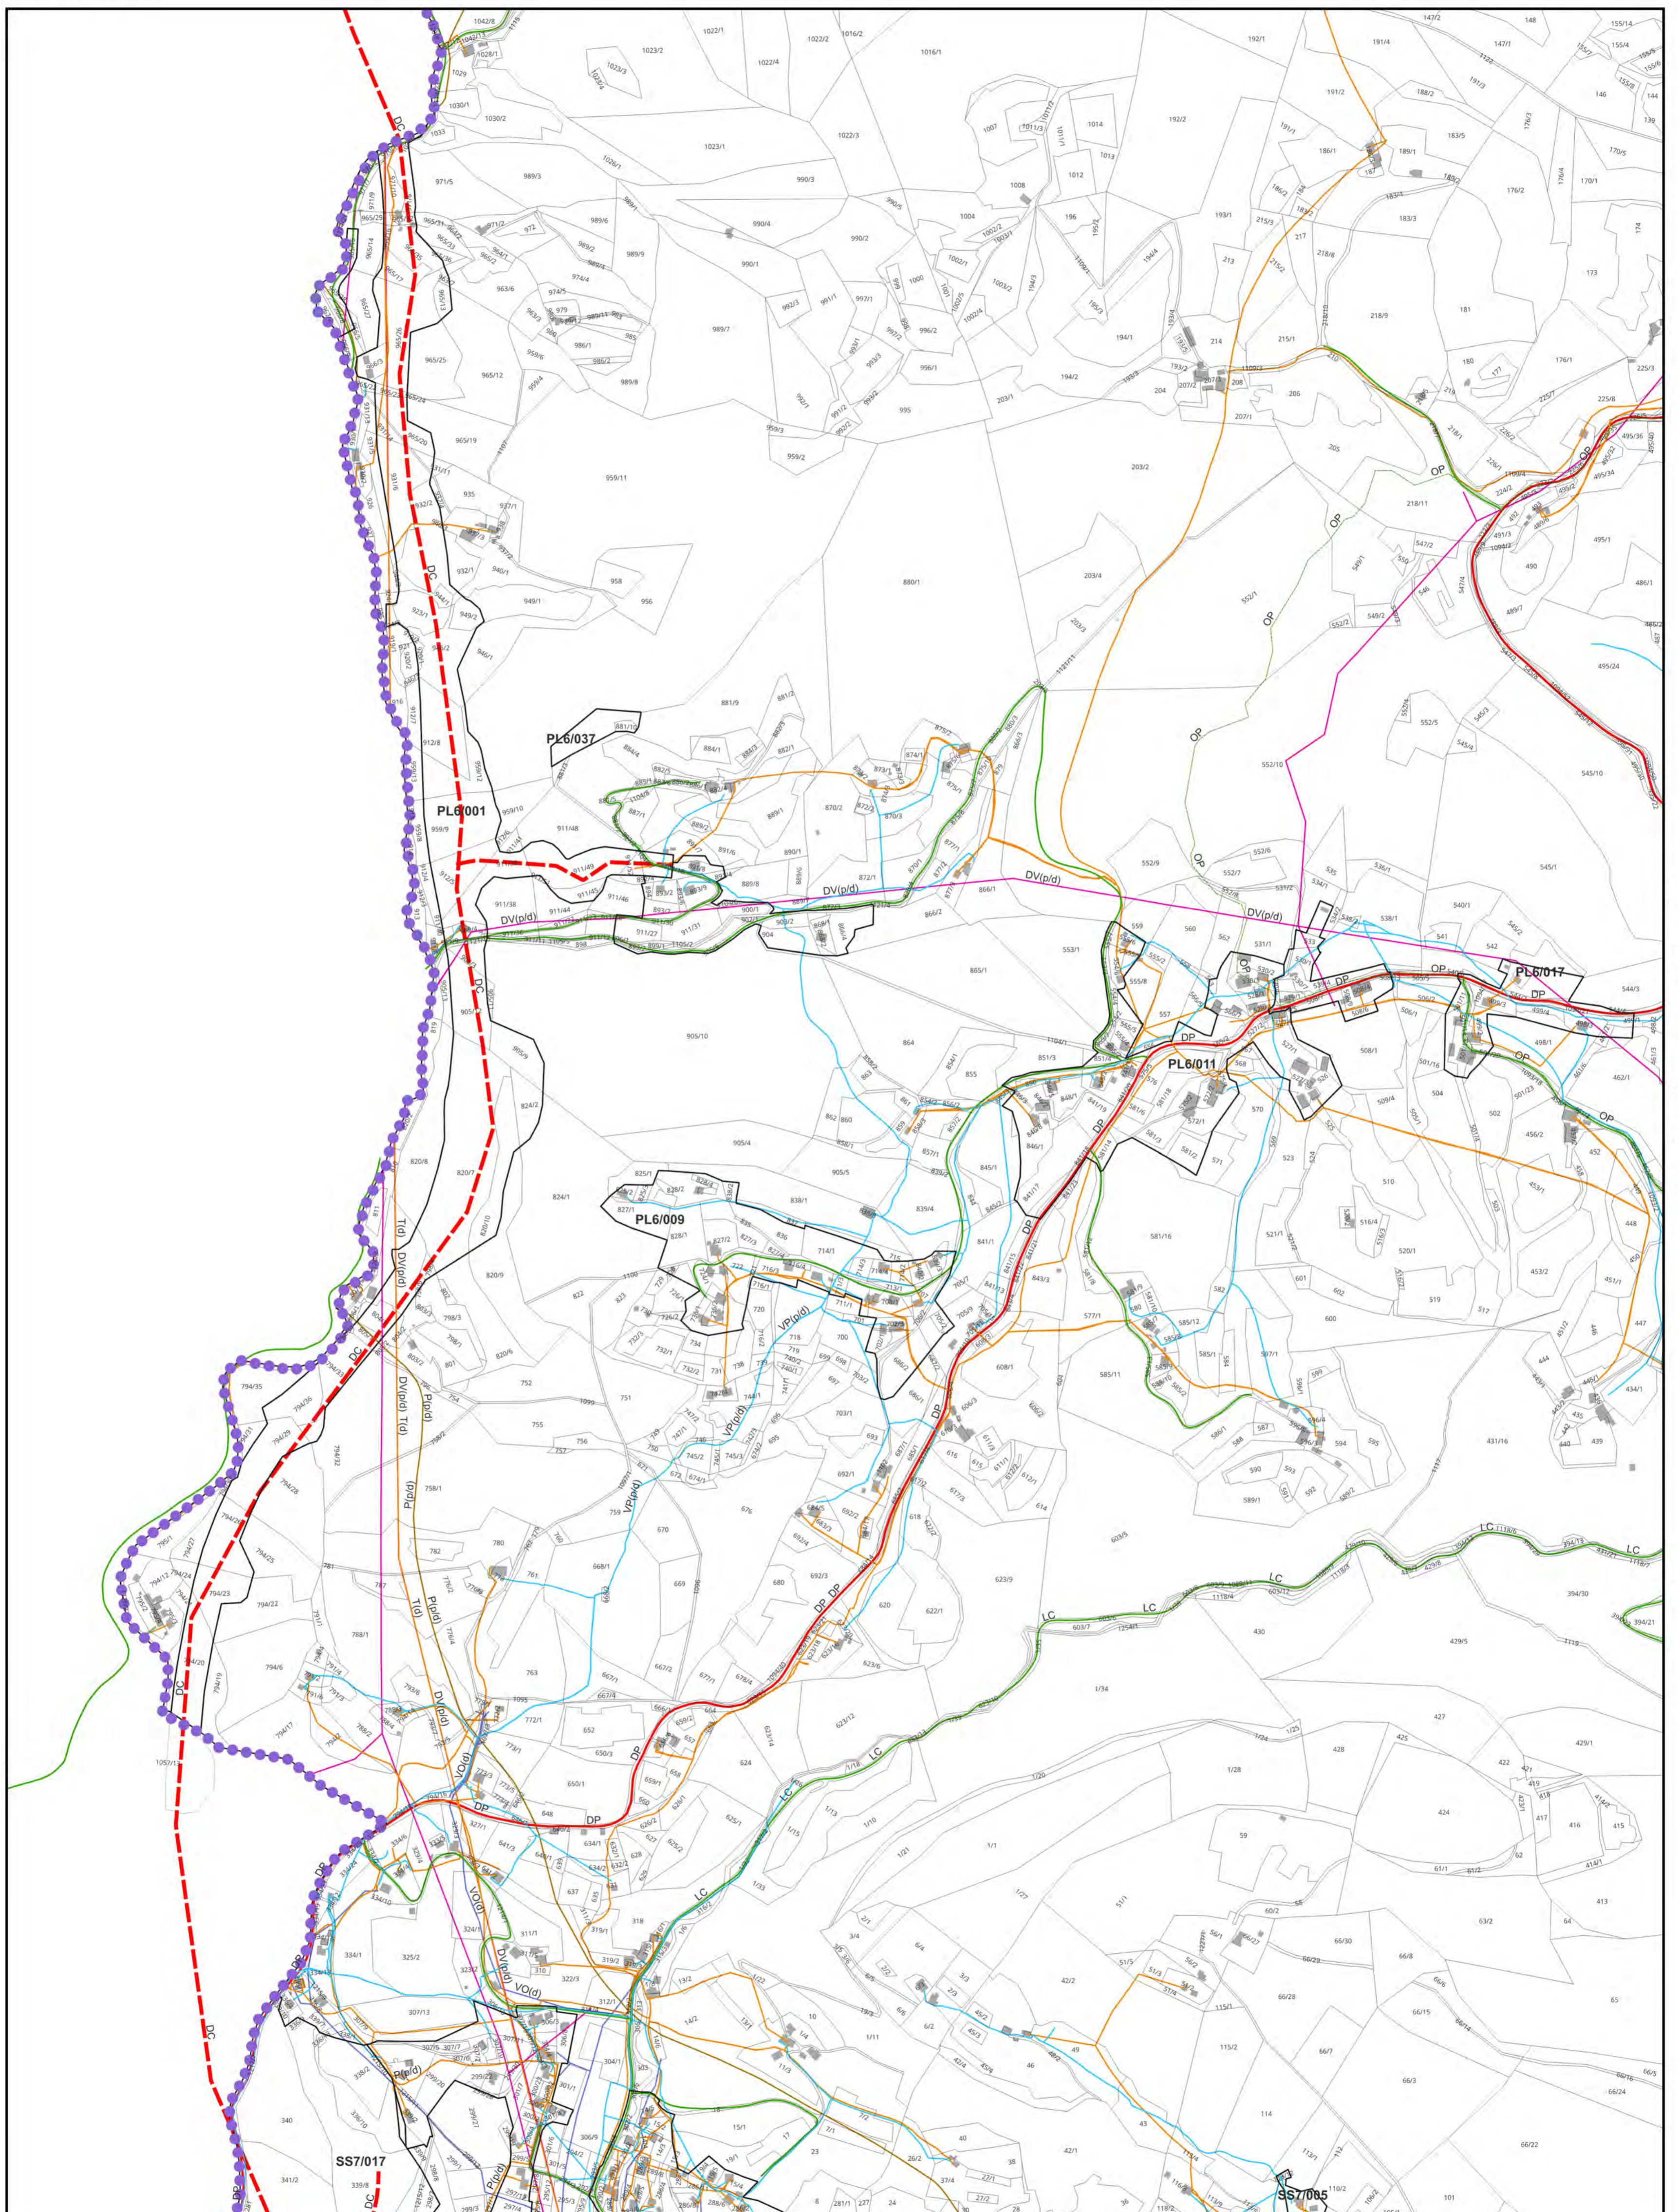

# OBČINSKI PROSTORSKI NAČRT MESTNE OBČINE VELENJE

IZVEDBENI DEL OPN JE PRIKAZAN NA KARTAH POSAMEZNIH OBMOČIJ:

0 1000 2000 3000 4000 5000 m

Viri:  
- Geodetska uprava RS (september 2008)  
- Urbana d.o.o., Prikaz stanja prostora Mestne občine Velenje v letu 2019 (maj 2019)  
- Mestna občina Velenje

M = 1:5000

4.1

0 100 200 300 400 500 m

Vir:  
- Kataster nepremičnin - parcele, Geodetska uprava RS, 11.01.2023  
- Kataster nepremičnin - stavbe, Geodetska uprava RS, 24.01.2023

M = 1:5000

4.2

MESTNA OBČINA VELENJE G2614