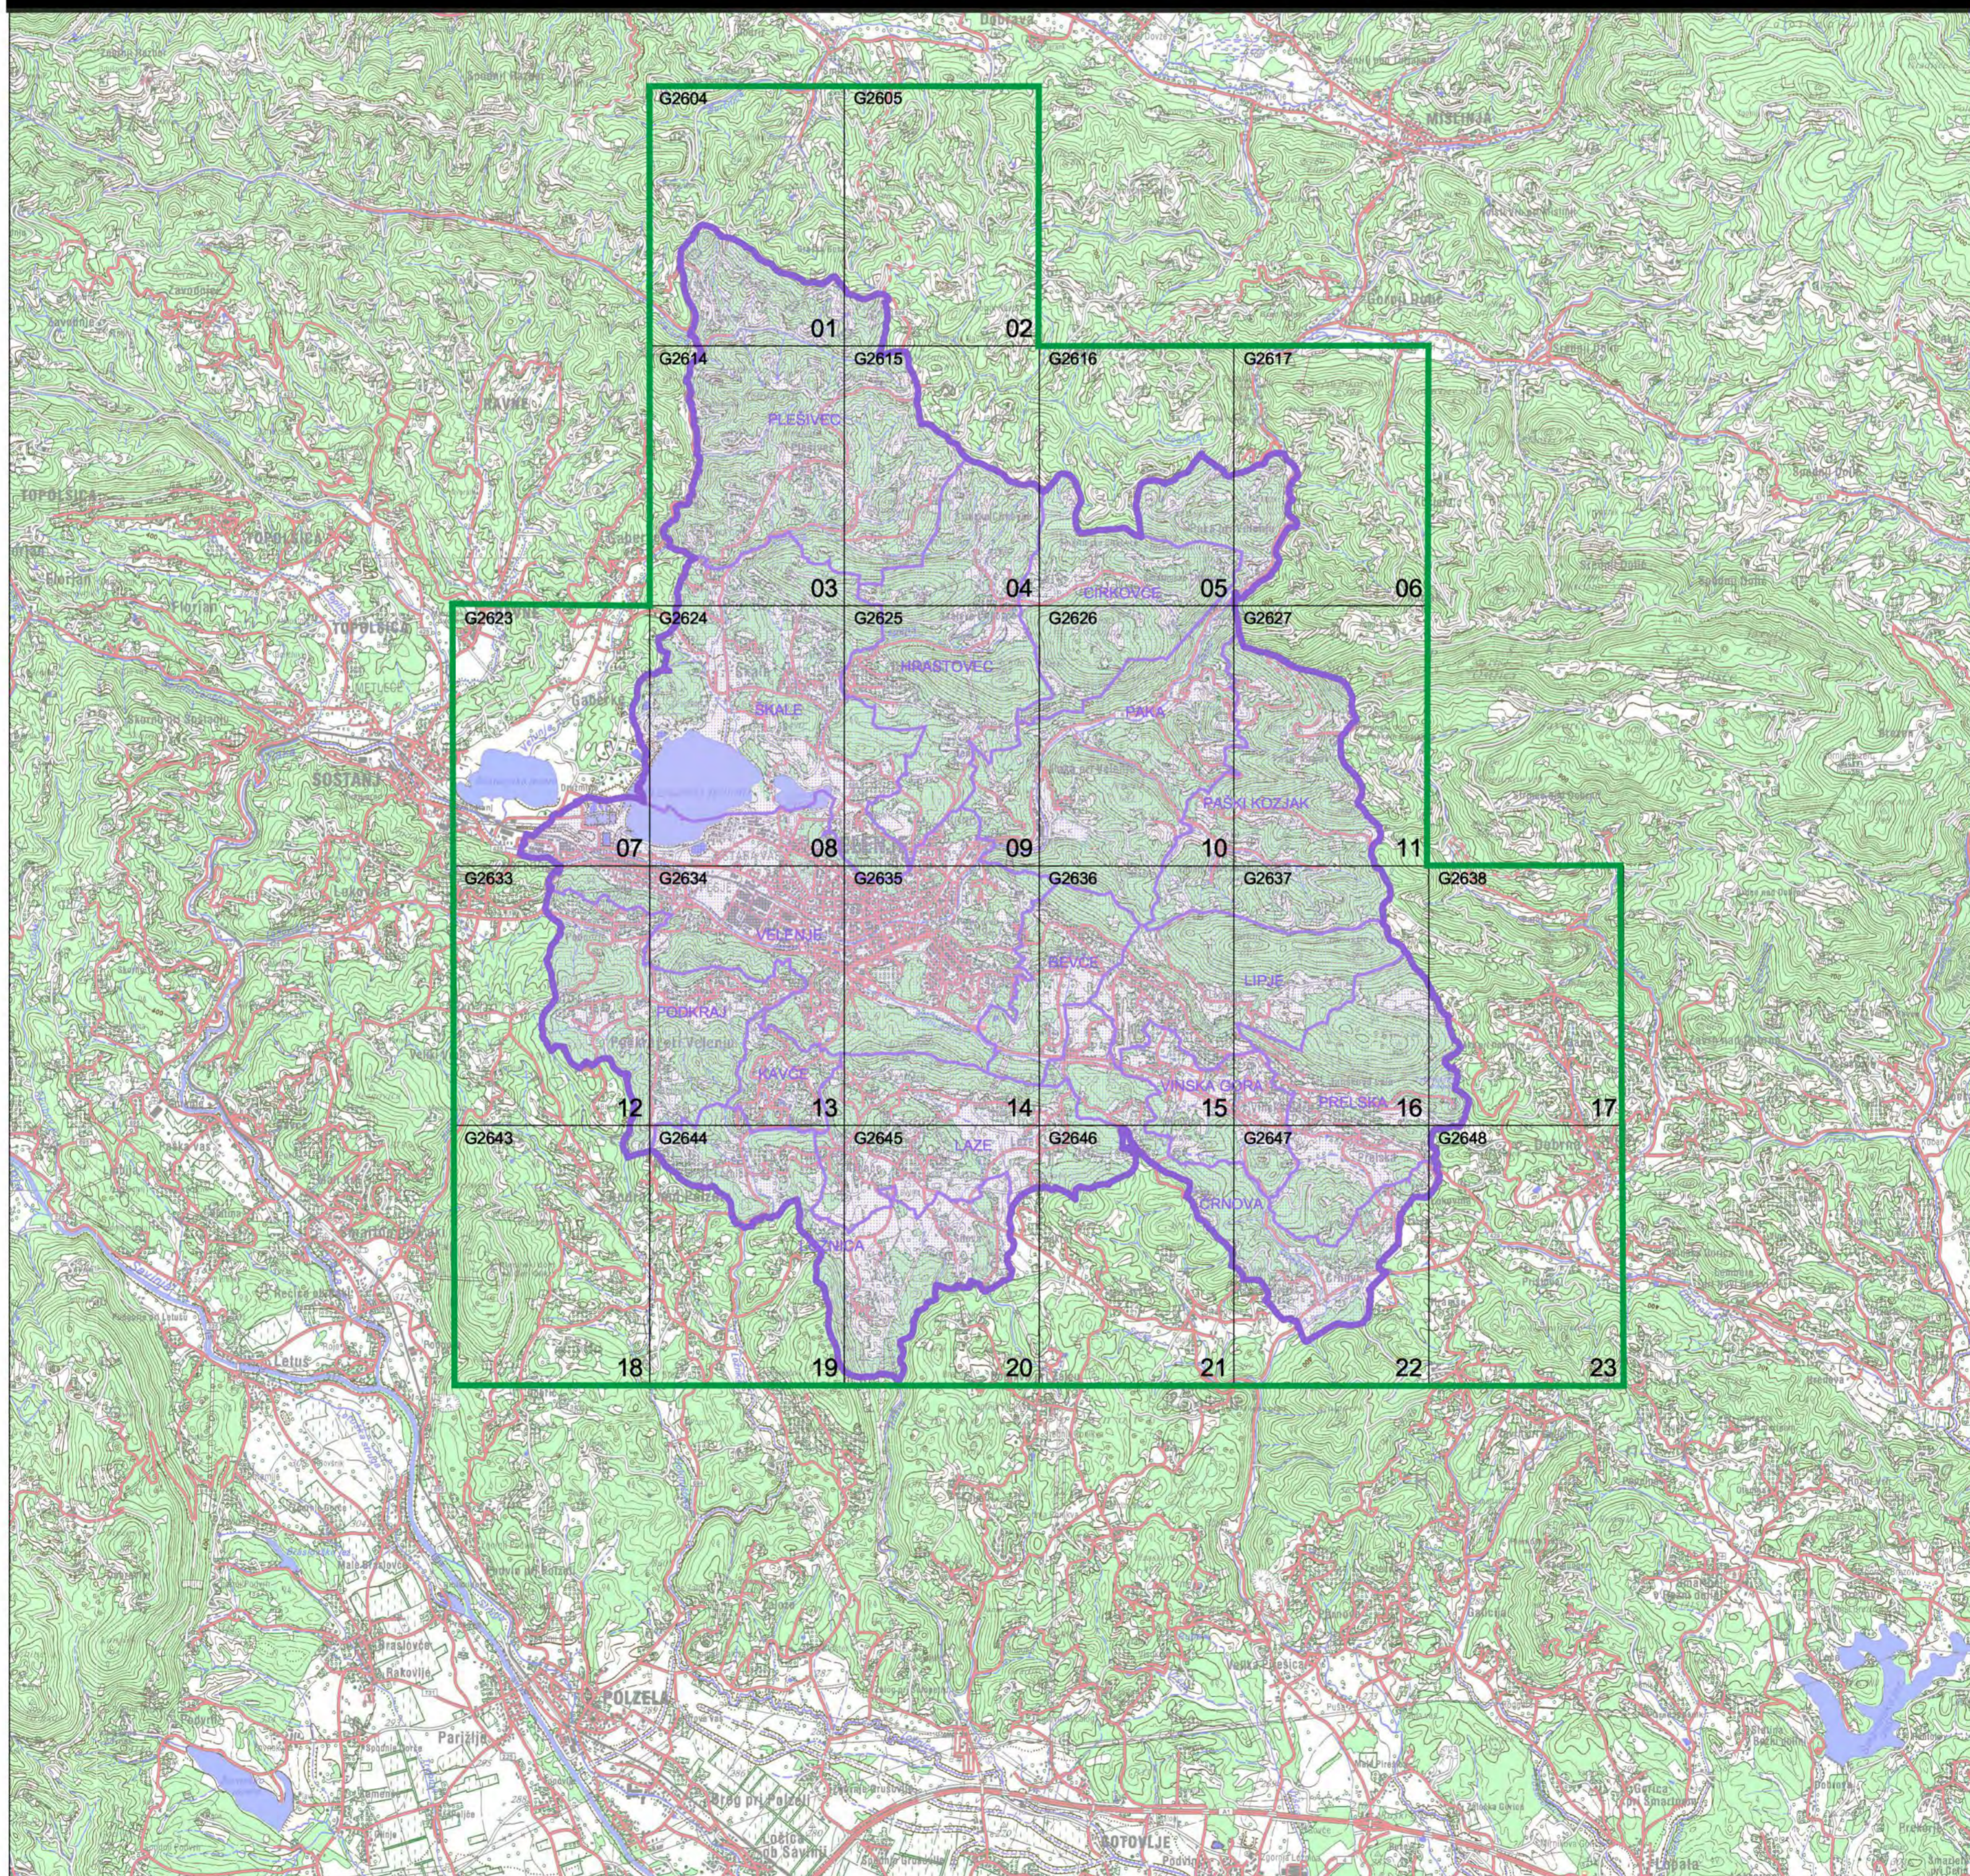

# OBČINSKI PROSTORSKI NAČRT MESTNE OBČINE VELENJE

IZVEDBENI DEL OPN JE PRIKAZAN NA KARTAH POSAMEZNIH OBMOČIJ:

0 1000 2000 3000 4000 5000 m

Viri:  
- Geodetska uprava RS (september 2008)  
- Urbana d.o.o., Prikaz stanja prostora Mestne občine Velenje v letu 2019 (maj 2019)  
- Mestna občina Velenje

M= 1:50 000

LEGENDA:

-  OBMOČJE OBČINE
-  MEJA KATASTRSKIH OBČIN
-  MEJA OBČINE
-  MREŽA LISTOV TTNS

Vir:  
- Kataster nepremičnin - parcele, Geodetska uprava RS, 11.01.2023  
- Kataster nepremičnin - stavbe, Geodetska uprava RS, 24.01.2023

M = 1:5000

4.1

0 100 200 300 400 500 m

Vir:  
- Kataster nepremičnin - parcele, Geodetska uprava RS, 11.01.2023  
- Kataster nepremičnin - stavbe, Geodetska uprava RS, 24.01.2023

M = 1:5000

4.2

MESTNA OBČINA VELENJE G2614