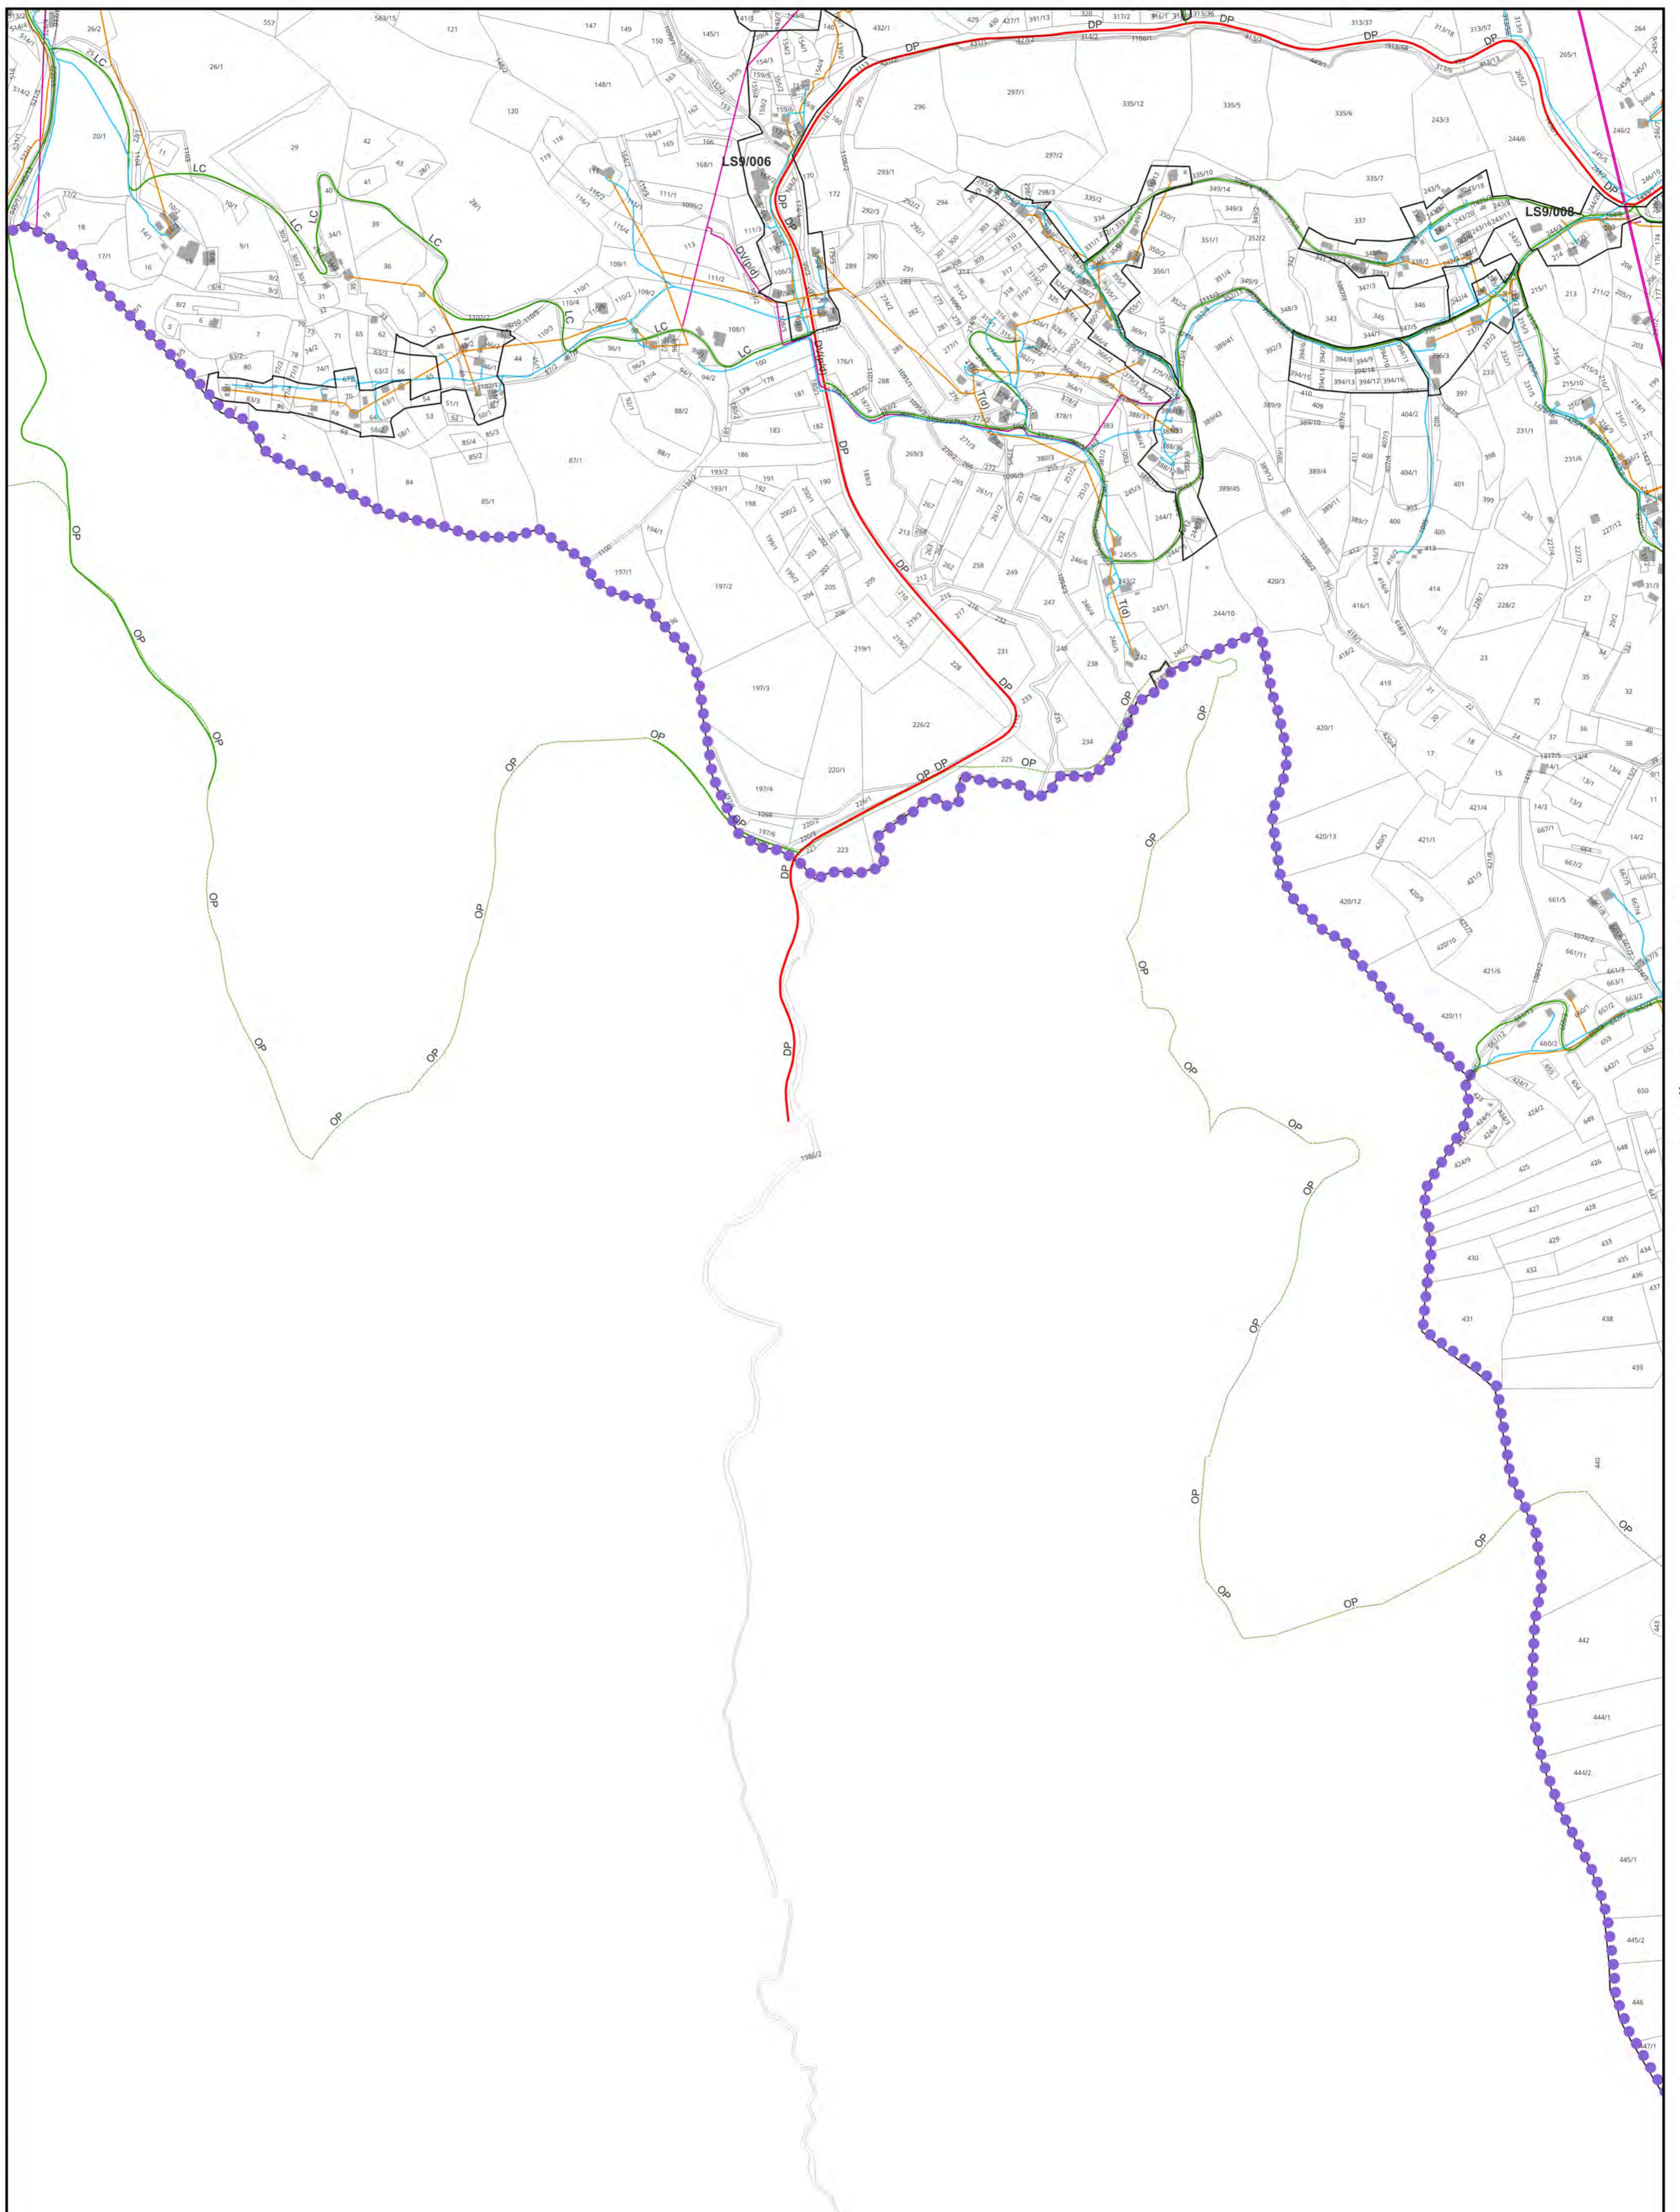

MESTNA OBČINA VELENJE G2644

Vir:
- Kataster nepremičnin - parcele, Geodetska uprava RS, 11.01.2023
- Kataster nepremičnin - stavbe, Geodetska uprava RS, 24.01.2023