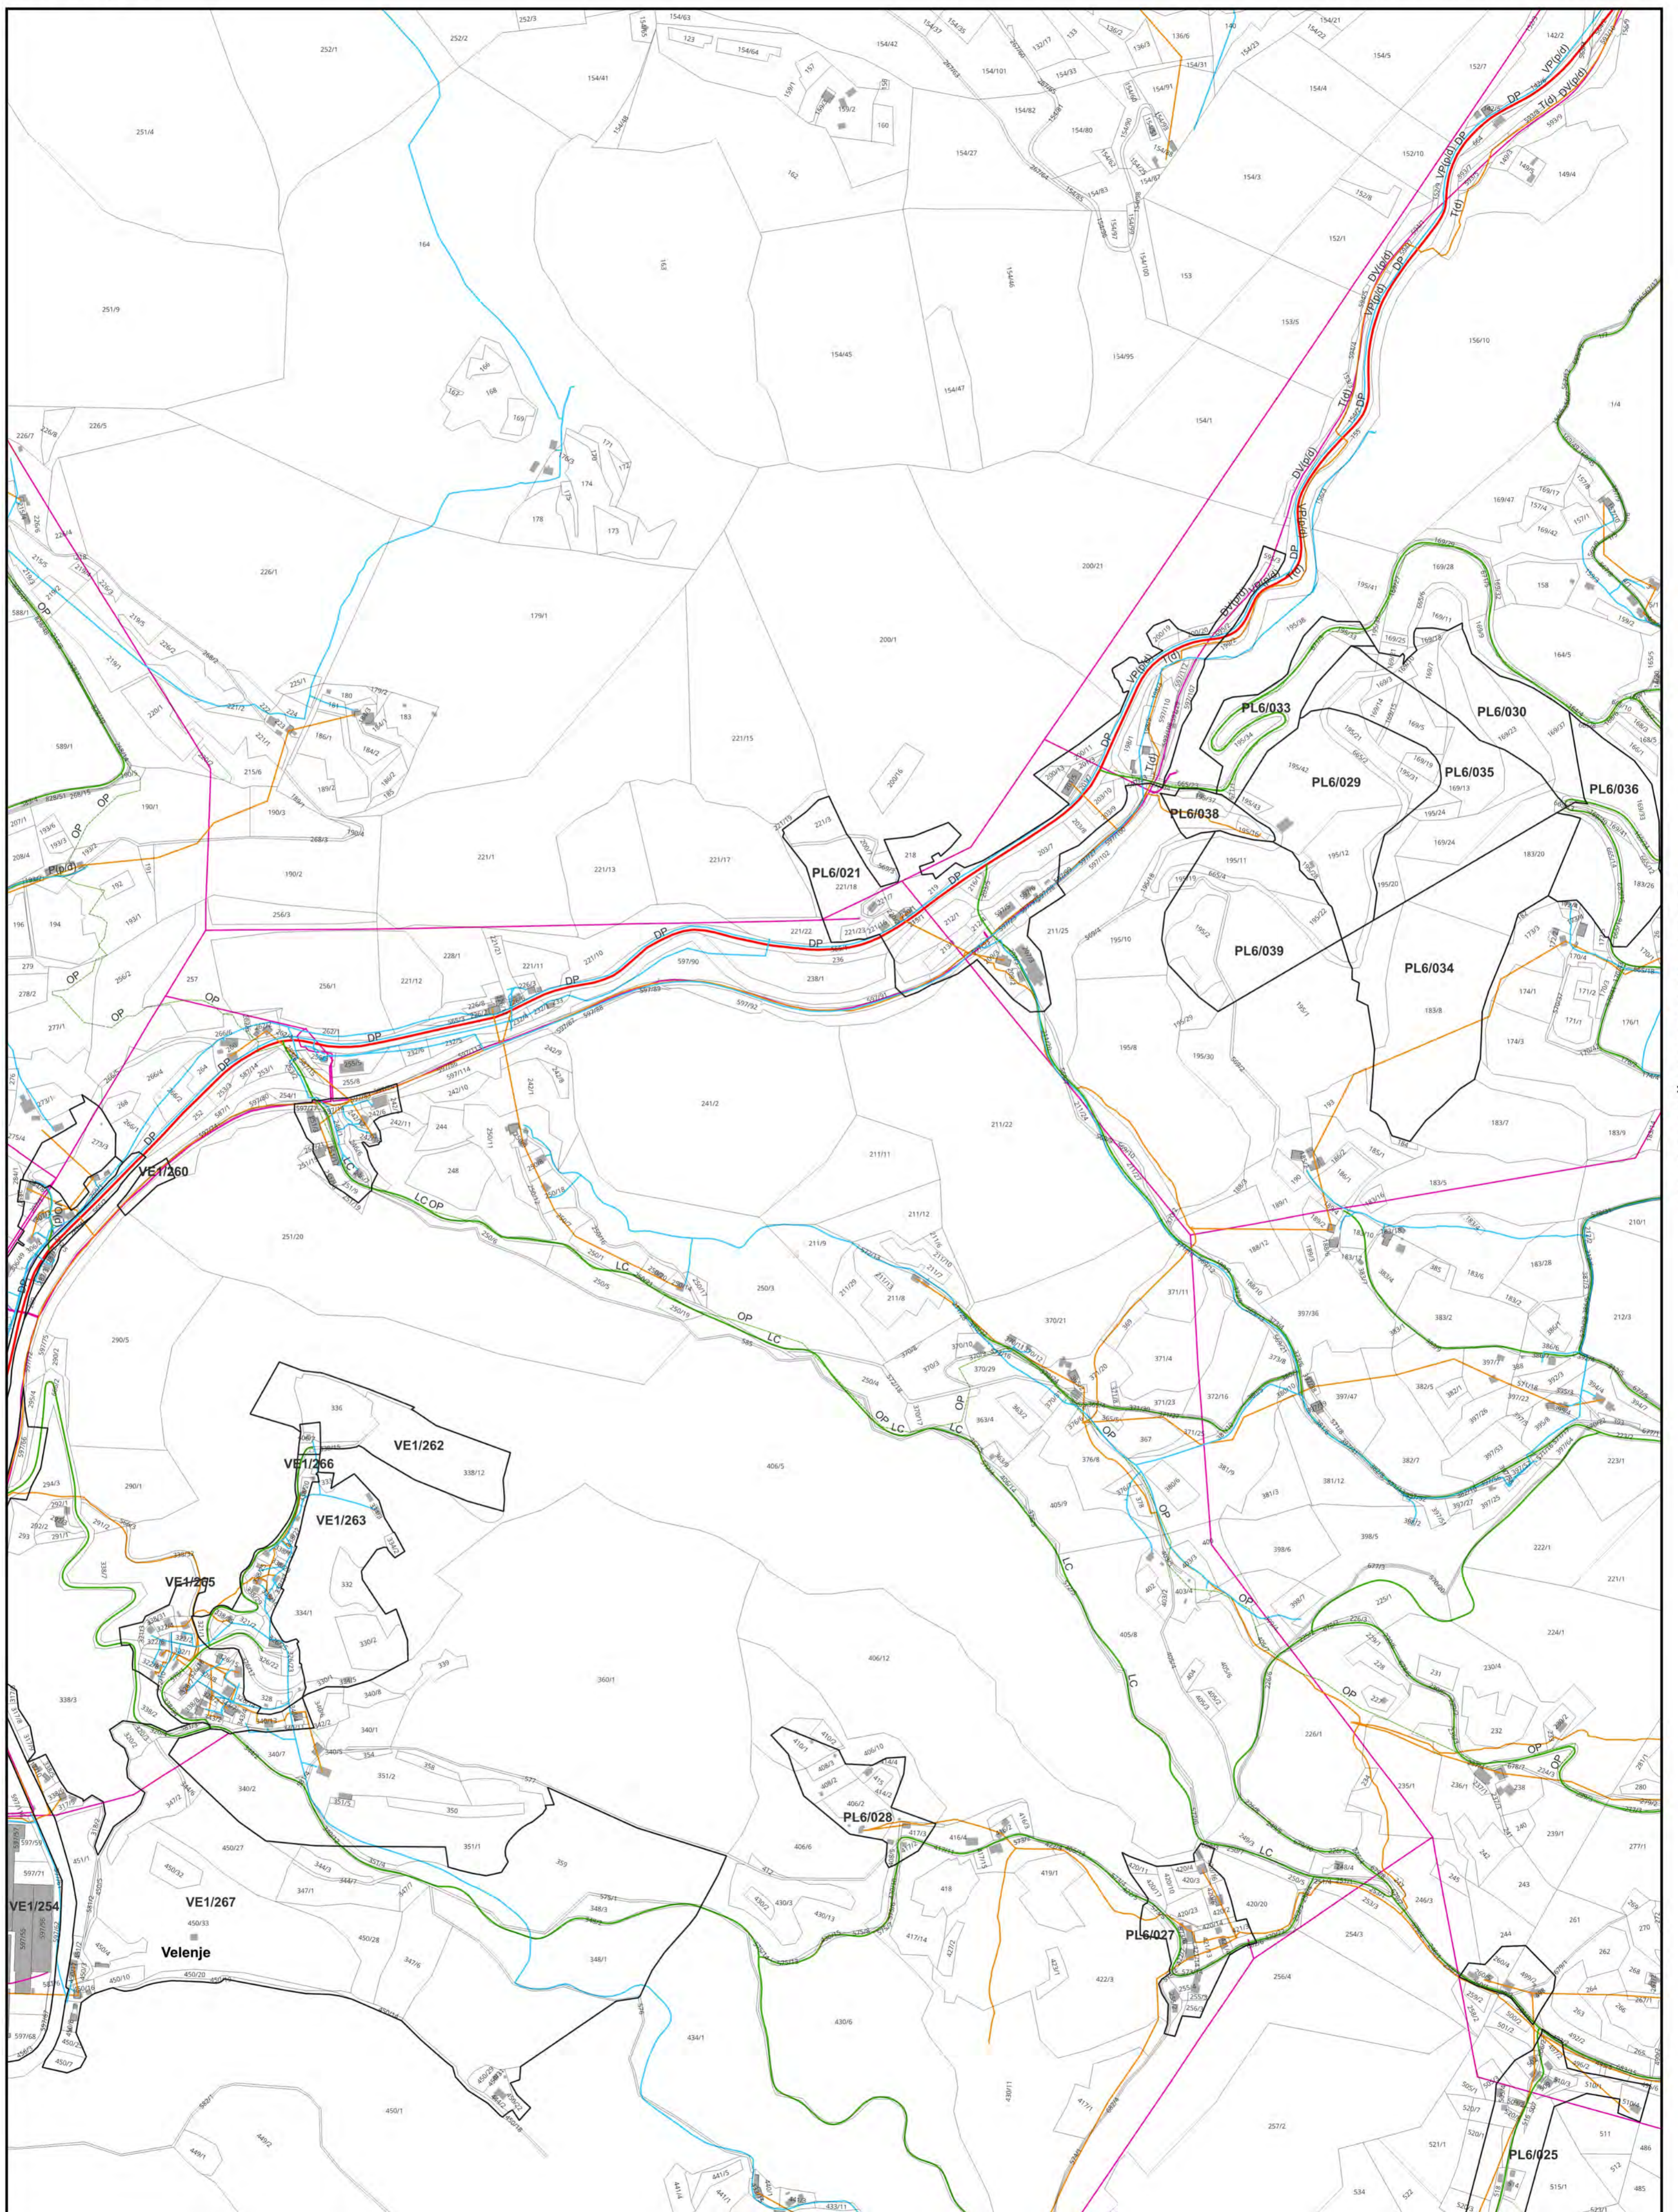

MESTNA OBČINA VELENJE G2626

Vir:
- Kataster nepremičnin - parcele, Geodetska uprava RS, 11.01.2023
- Kataster nepremičnin - stavbe, Geodetska uprava RS, 24.01.2023

M = 1:5000

4.10