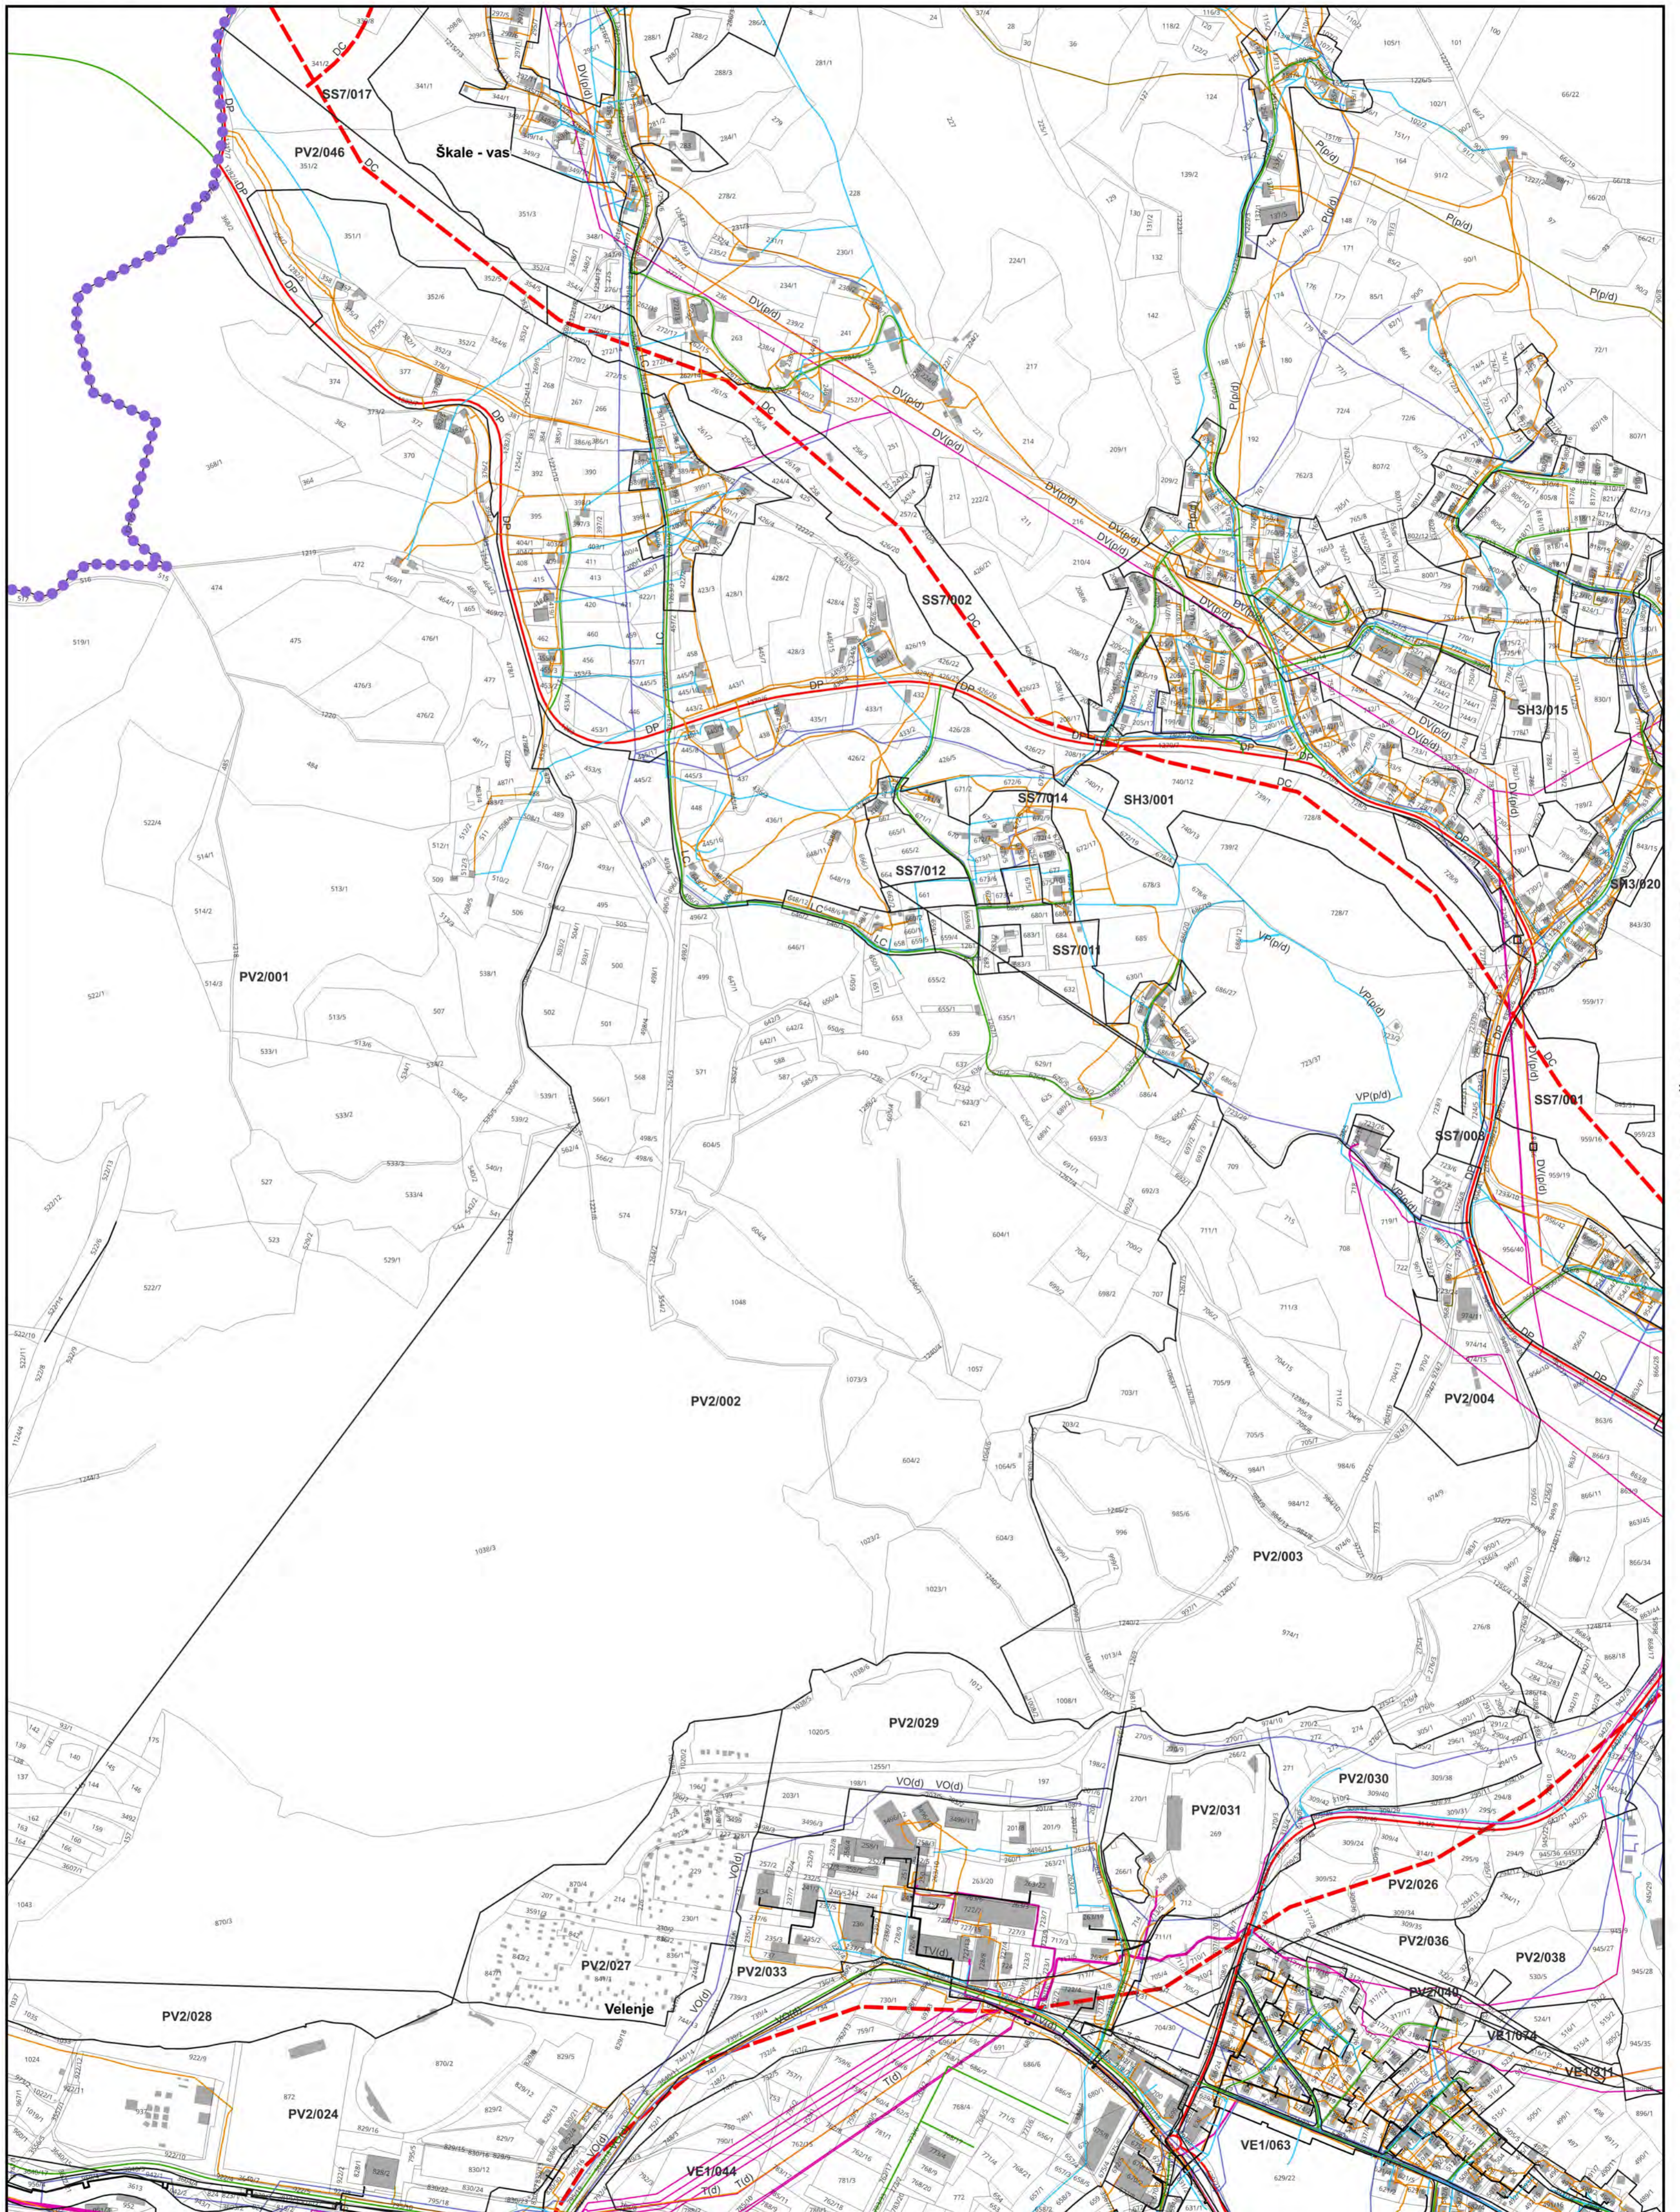

Vir:
- Kataster nepremičnin - parcele, Geodetska uprava RS, 11.01.2023
- Kataster nepremičnin - stavbe, Geodetska uprava RS, 24.01.2023

M = 1:5000