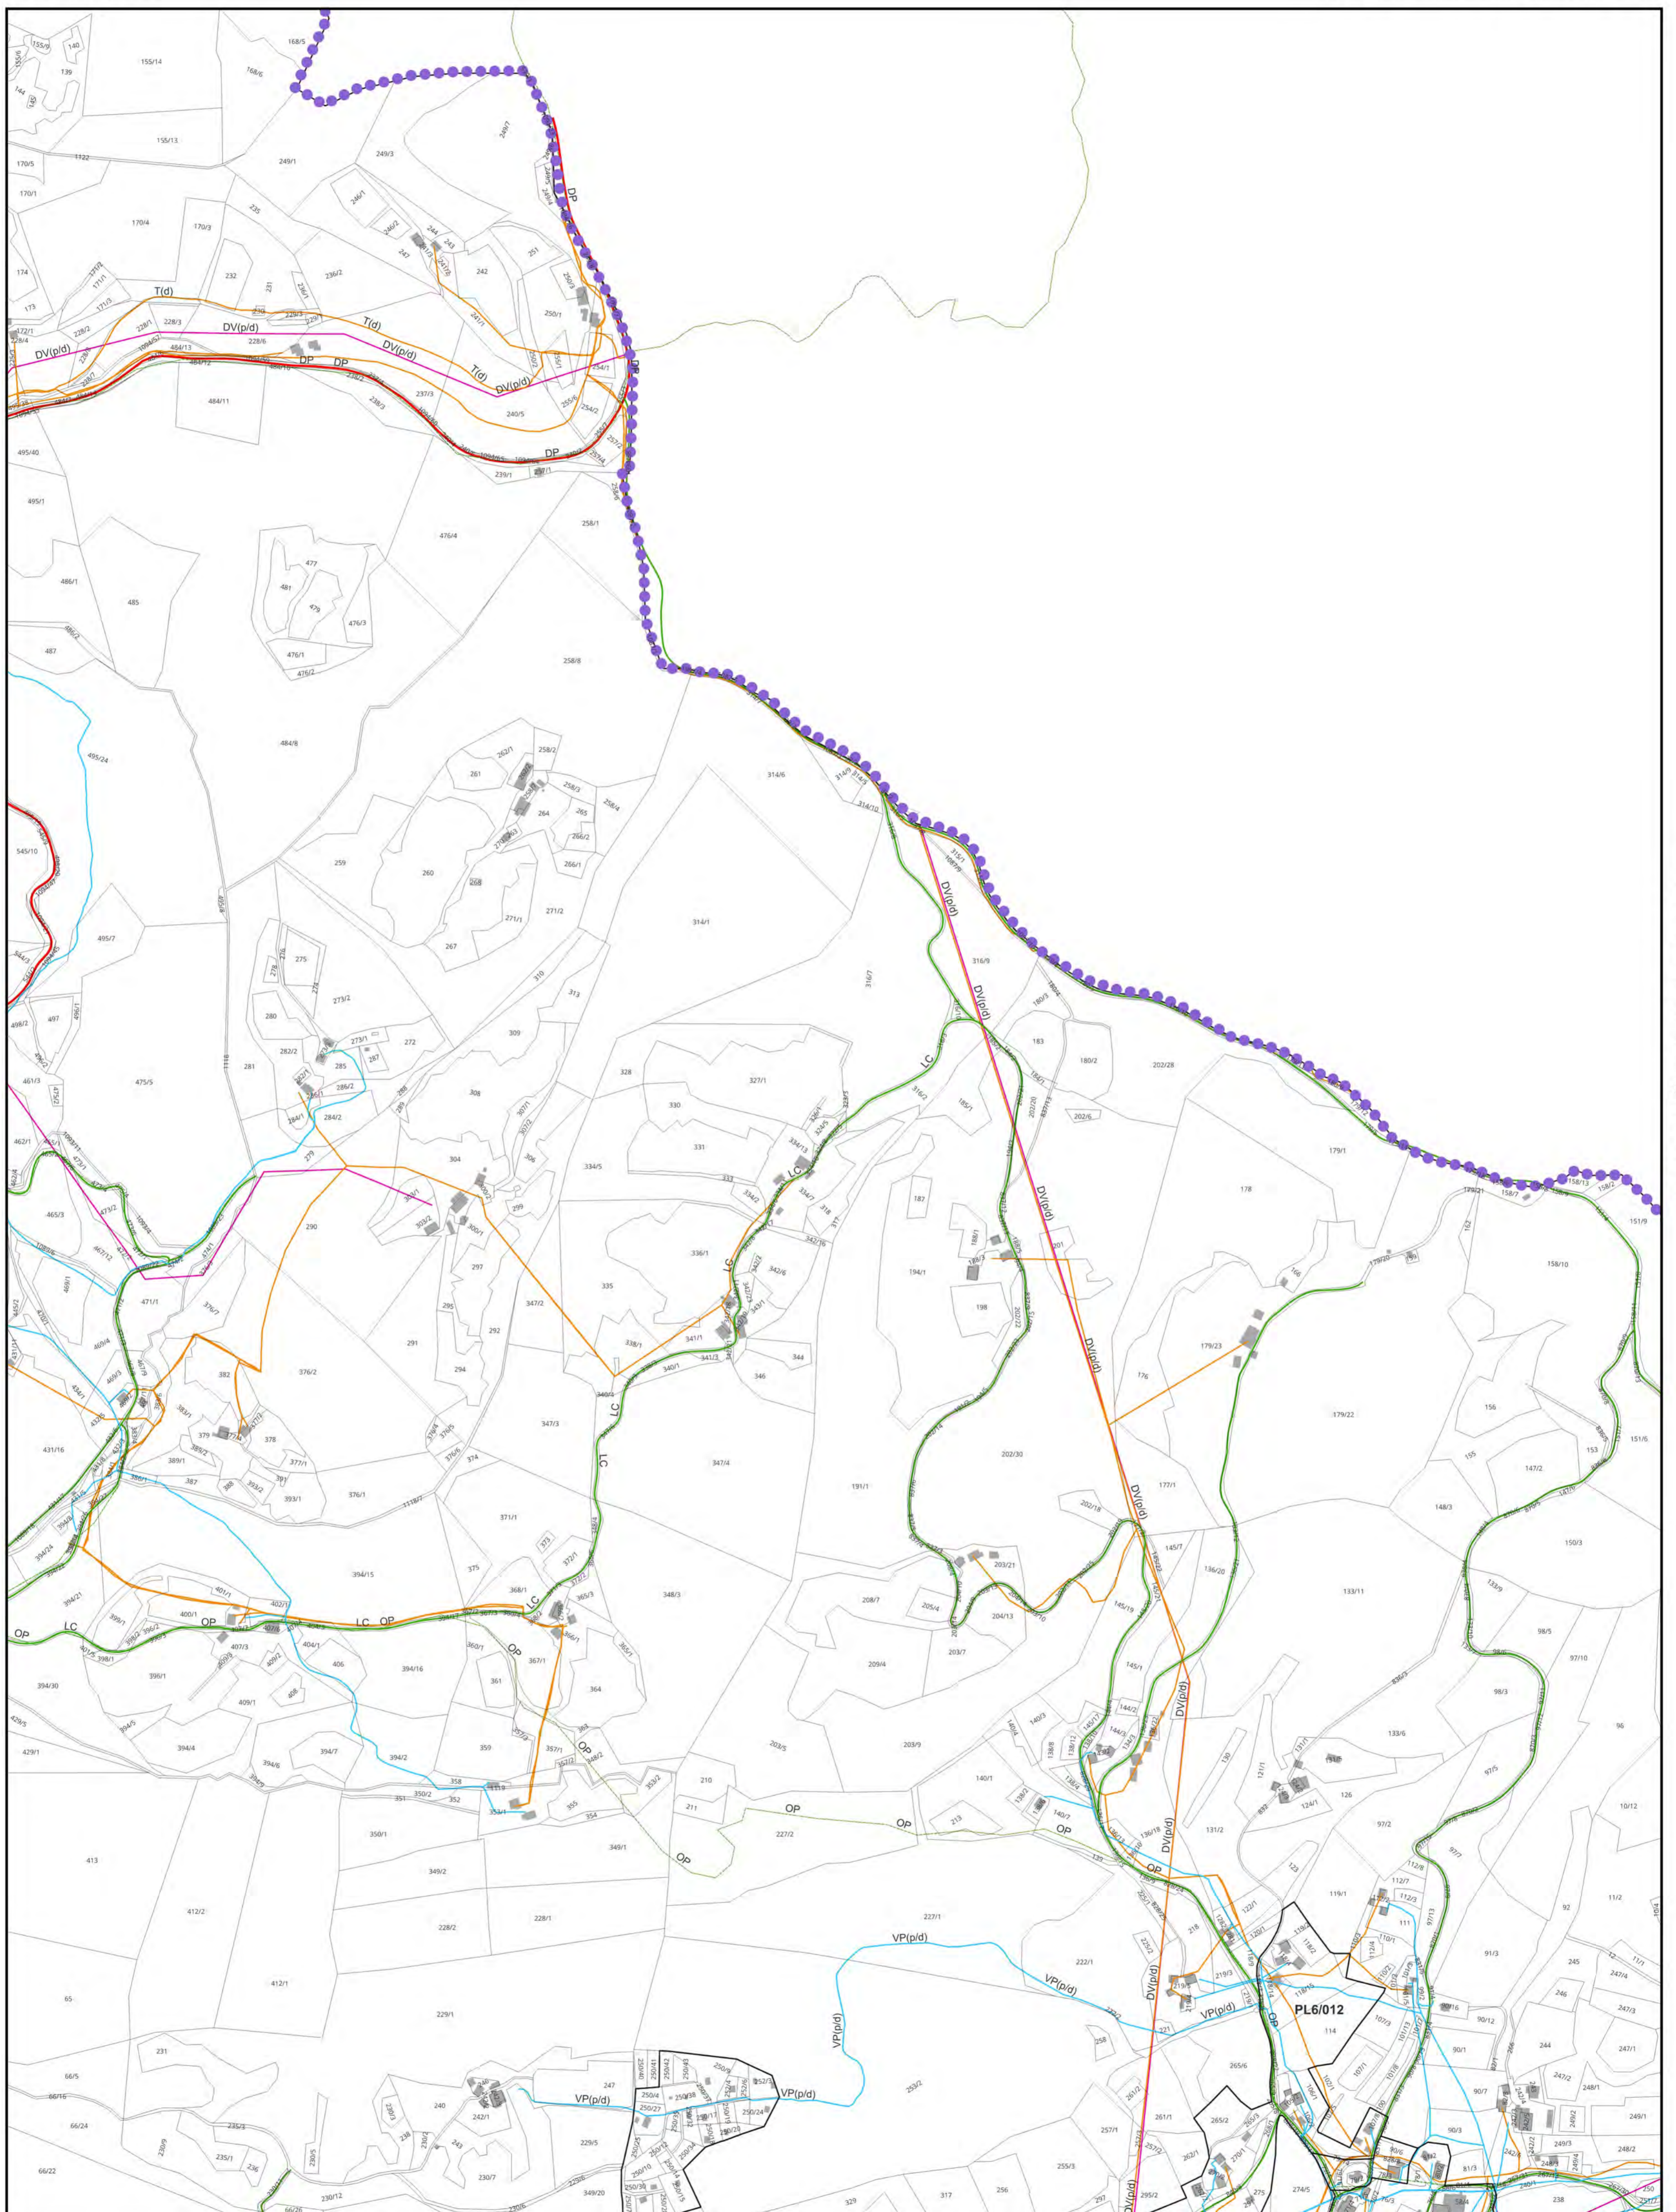

M = 1:5000

4.1

0 100 200 300 400 500 m

Vir:  
- Kataster nepremičnin - parcele, Geodetska uprava RS, 11.01.2023  
- Kataster nepremičnin - stavbe, Geodetska uprava RS, 24.01.2023

M = 1:5000

4.2

MESTNA OBČINA VELENJE G2614