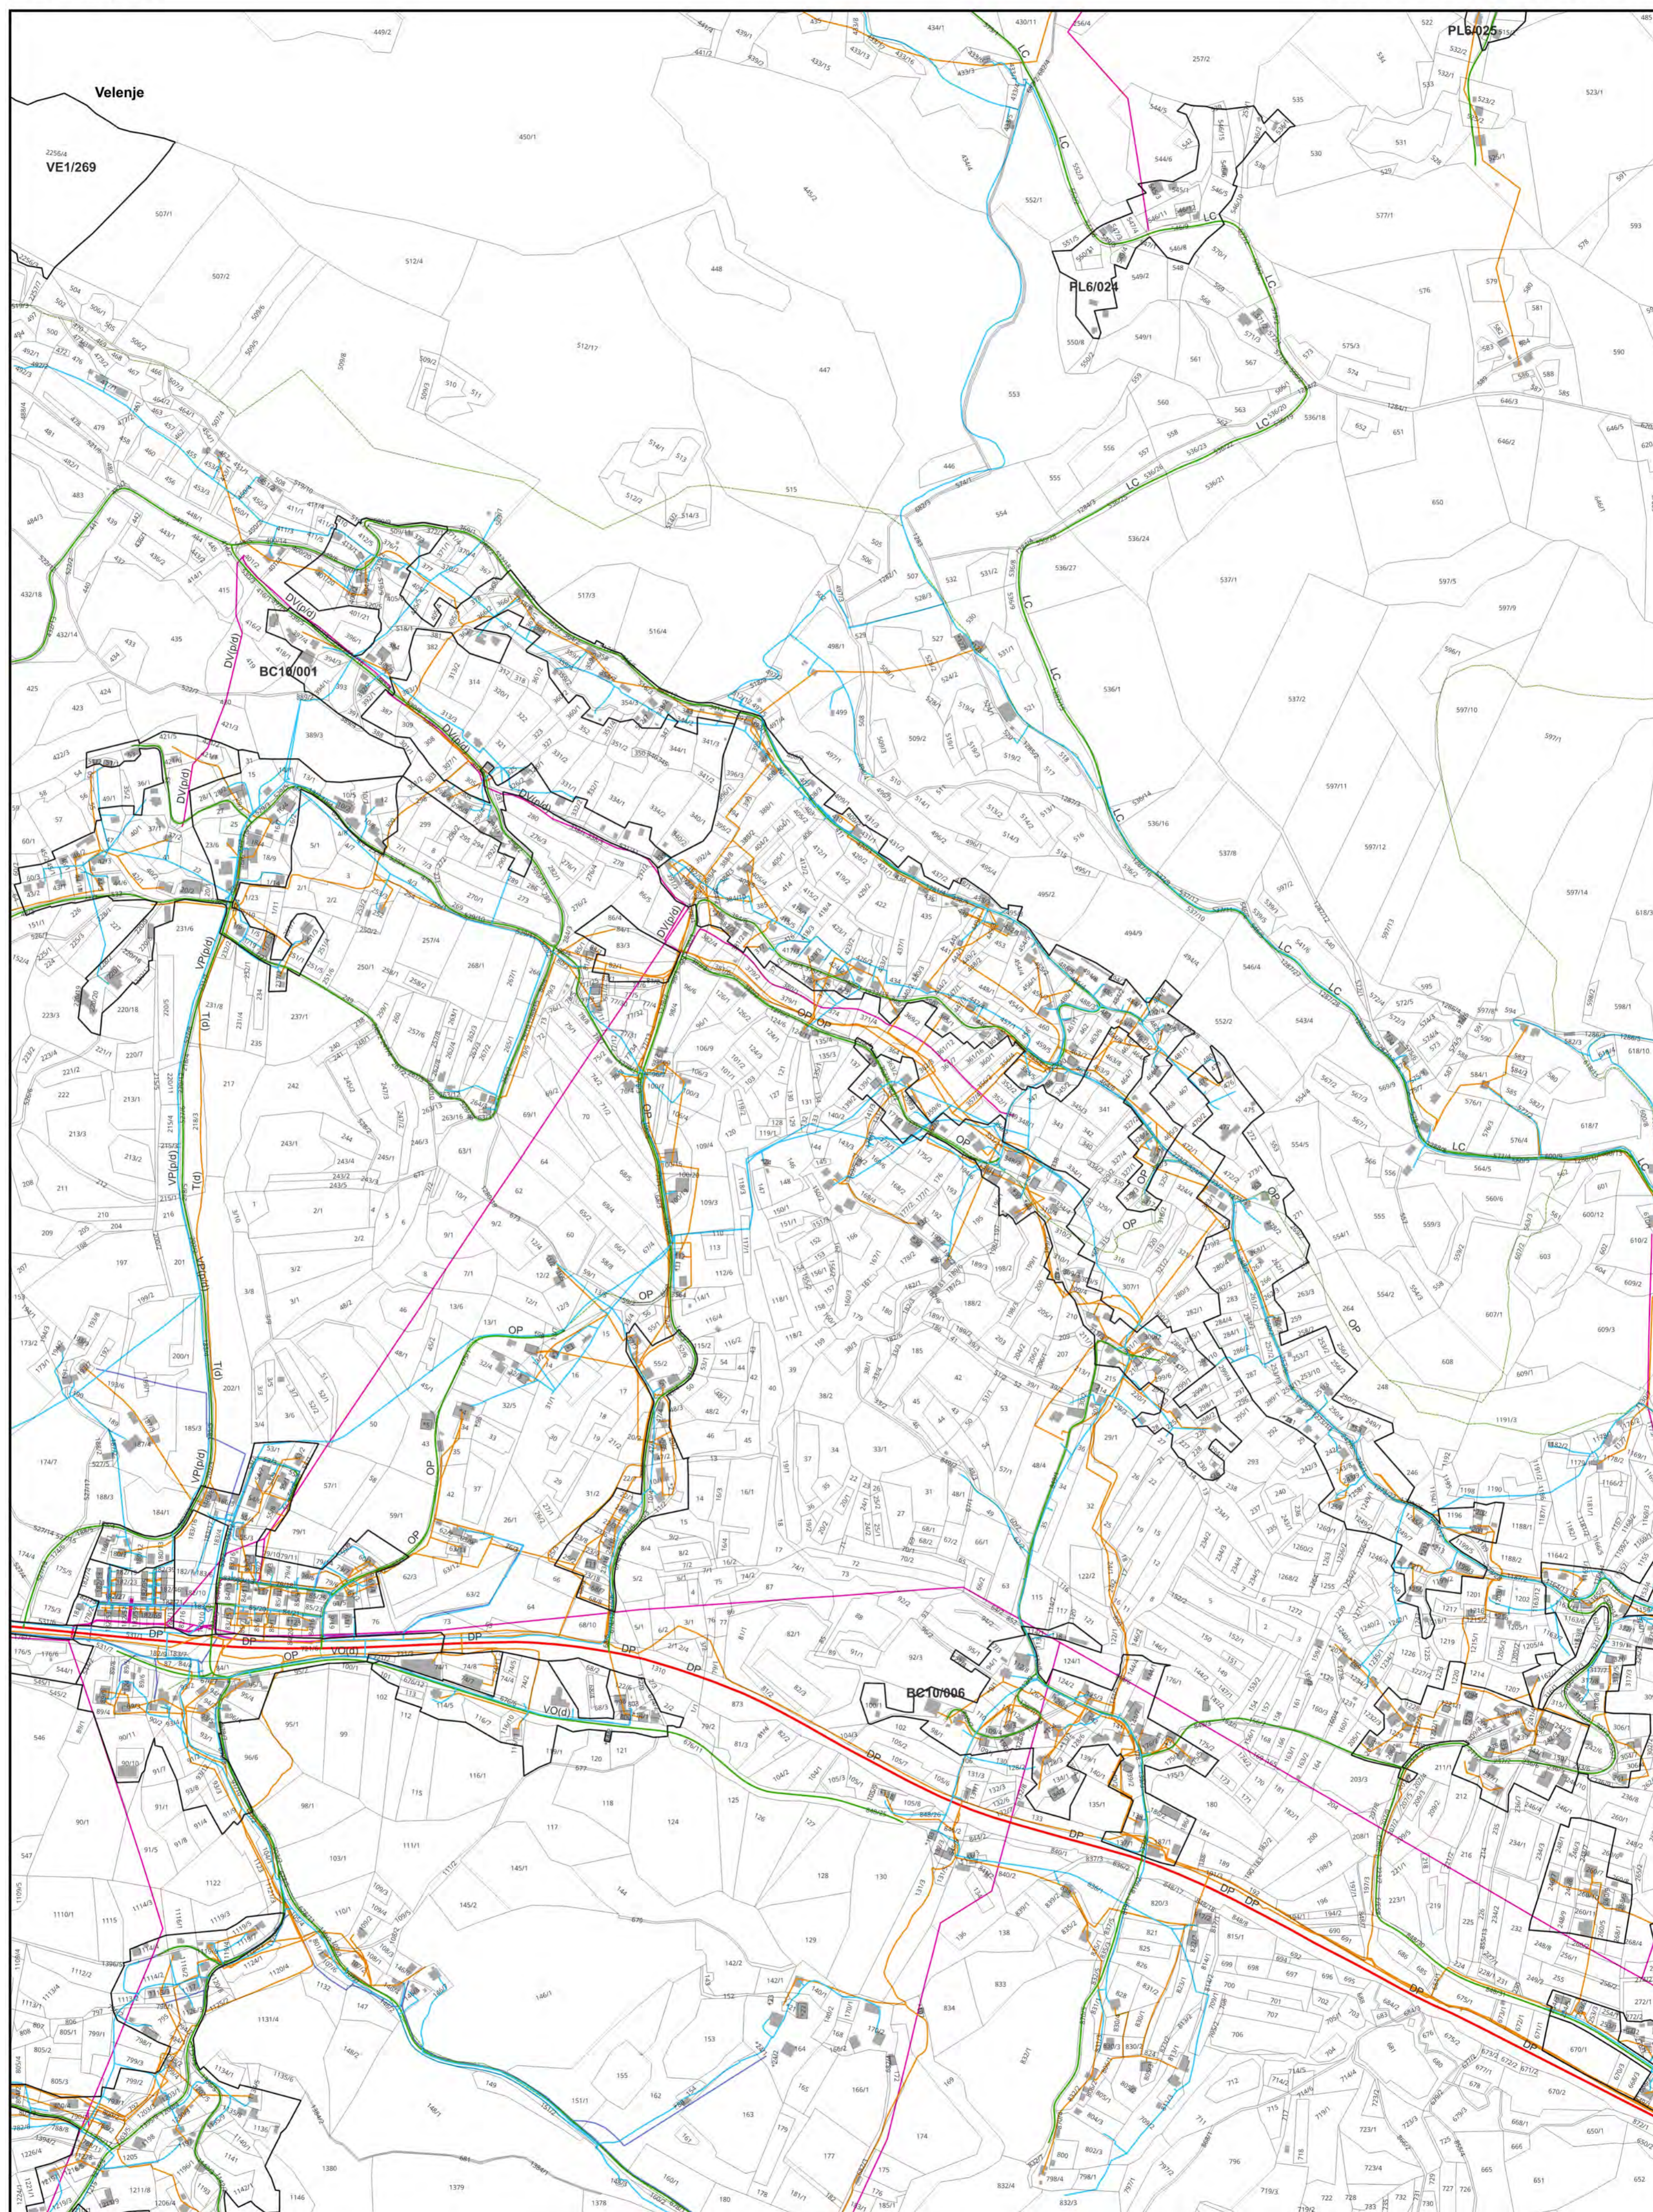

0 100 200 300 400 500 m

Vir:
- Kataster nepremičnin - parcele, Geodetska uprava RS, 11.01.2023
- Kataster nepremičnin - stavbe, Geodetska uprava RS, 24.01.2023

M = 1:5000

4.15

MESTNA OBČINA VELENJE G2636