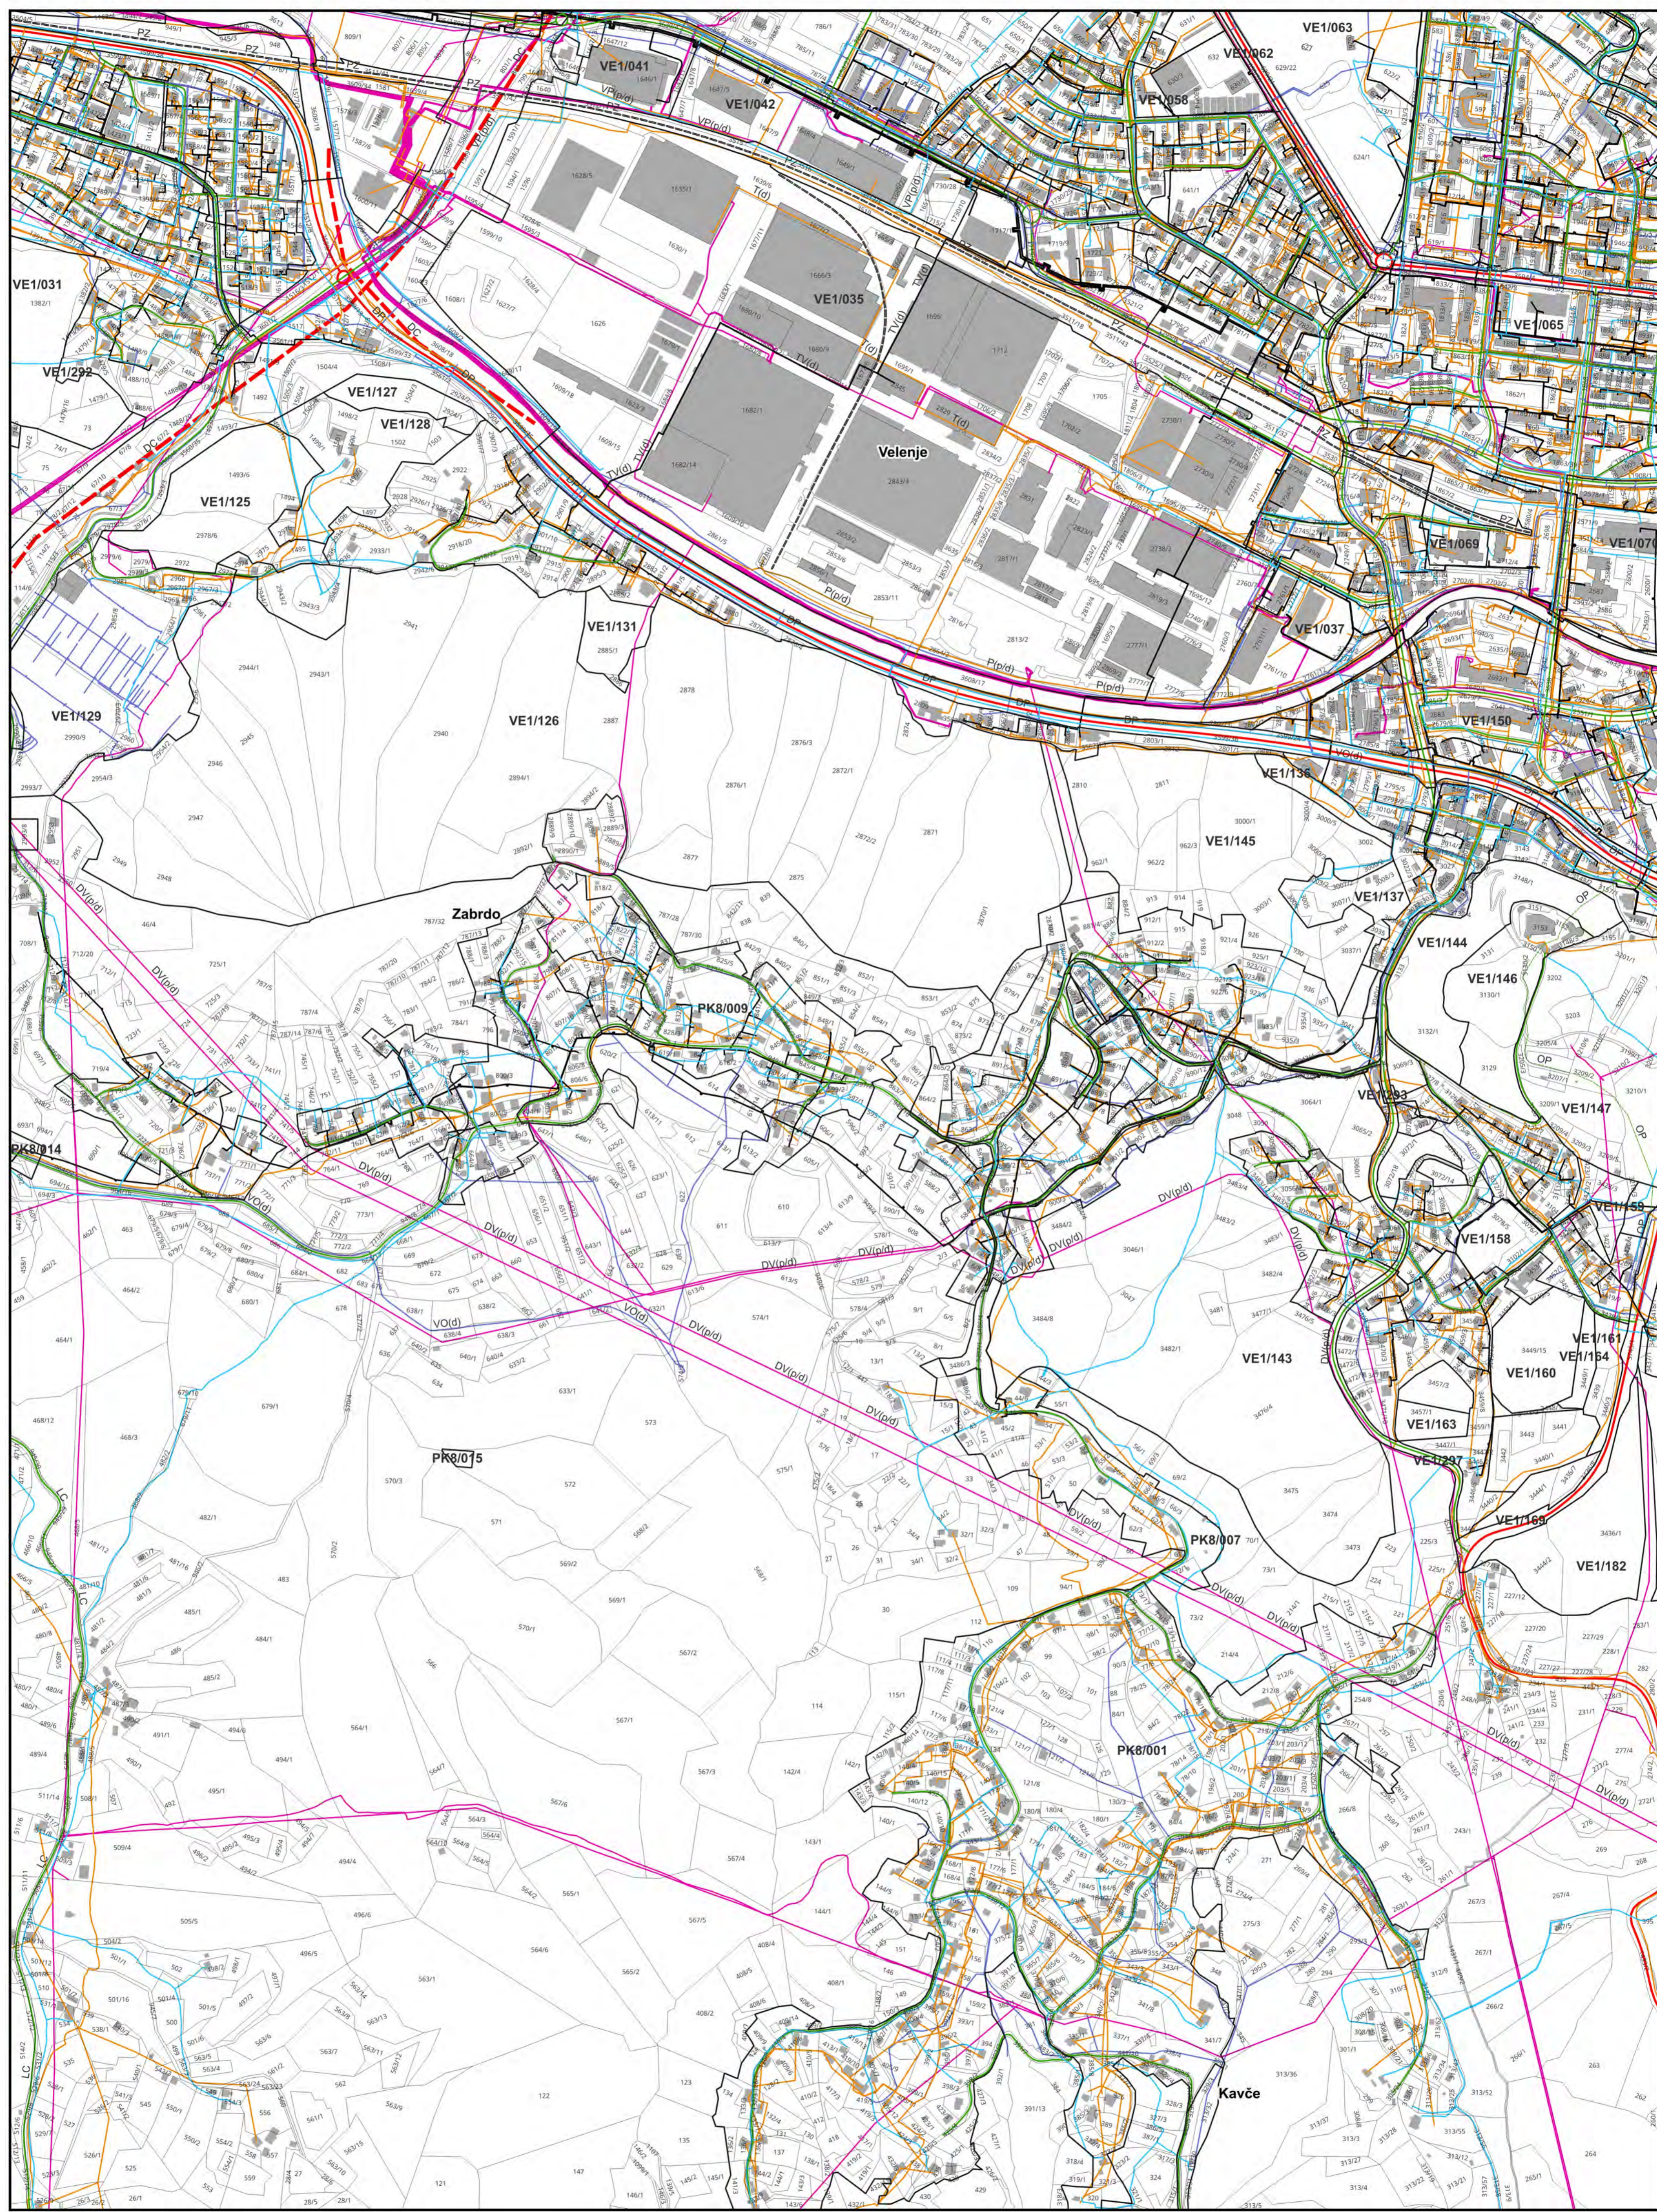

MESTNA OBČINA VELENJE G2634

Vir:
- Kataster nepremičnin - parcele, Geodetska uprava RS, 11.01.2023
- Kataster nepremičnin - stavbe, Geodetska uprava RS, 24.01.2023

M = 1:5000