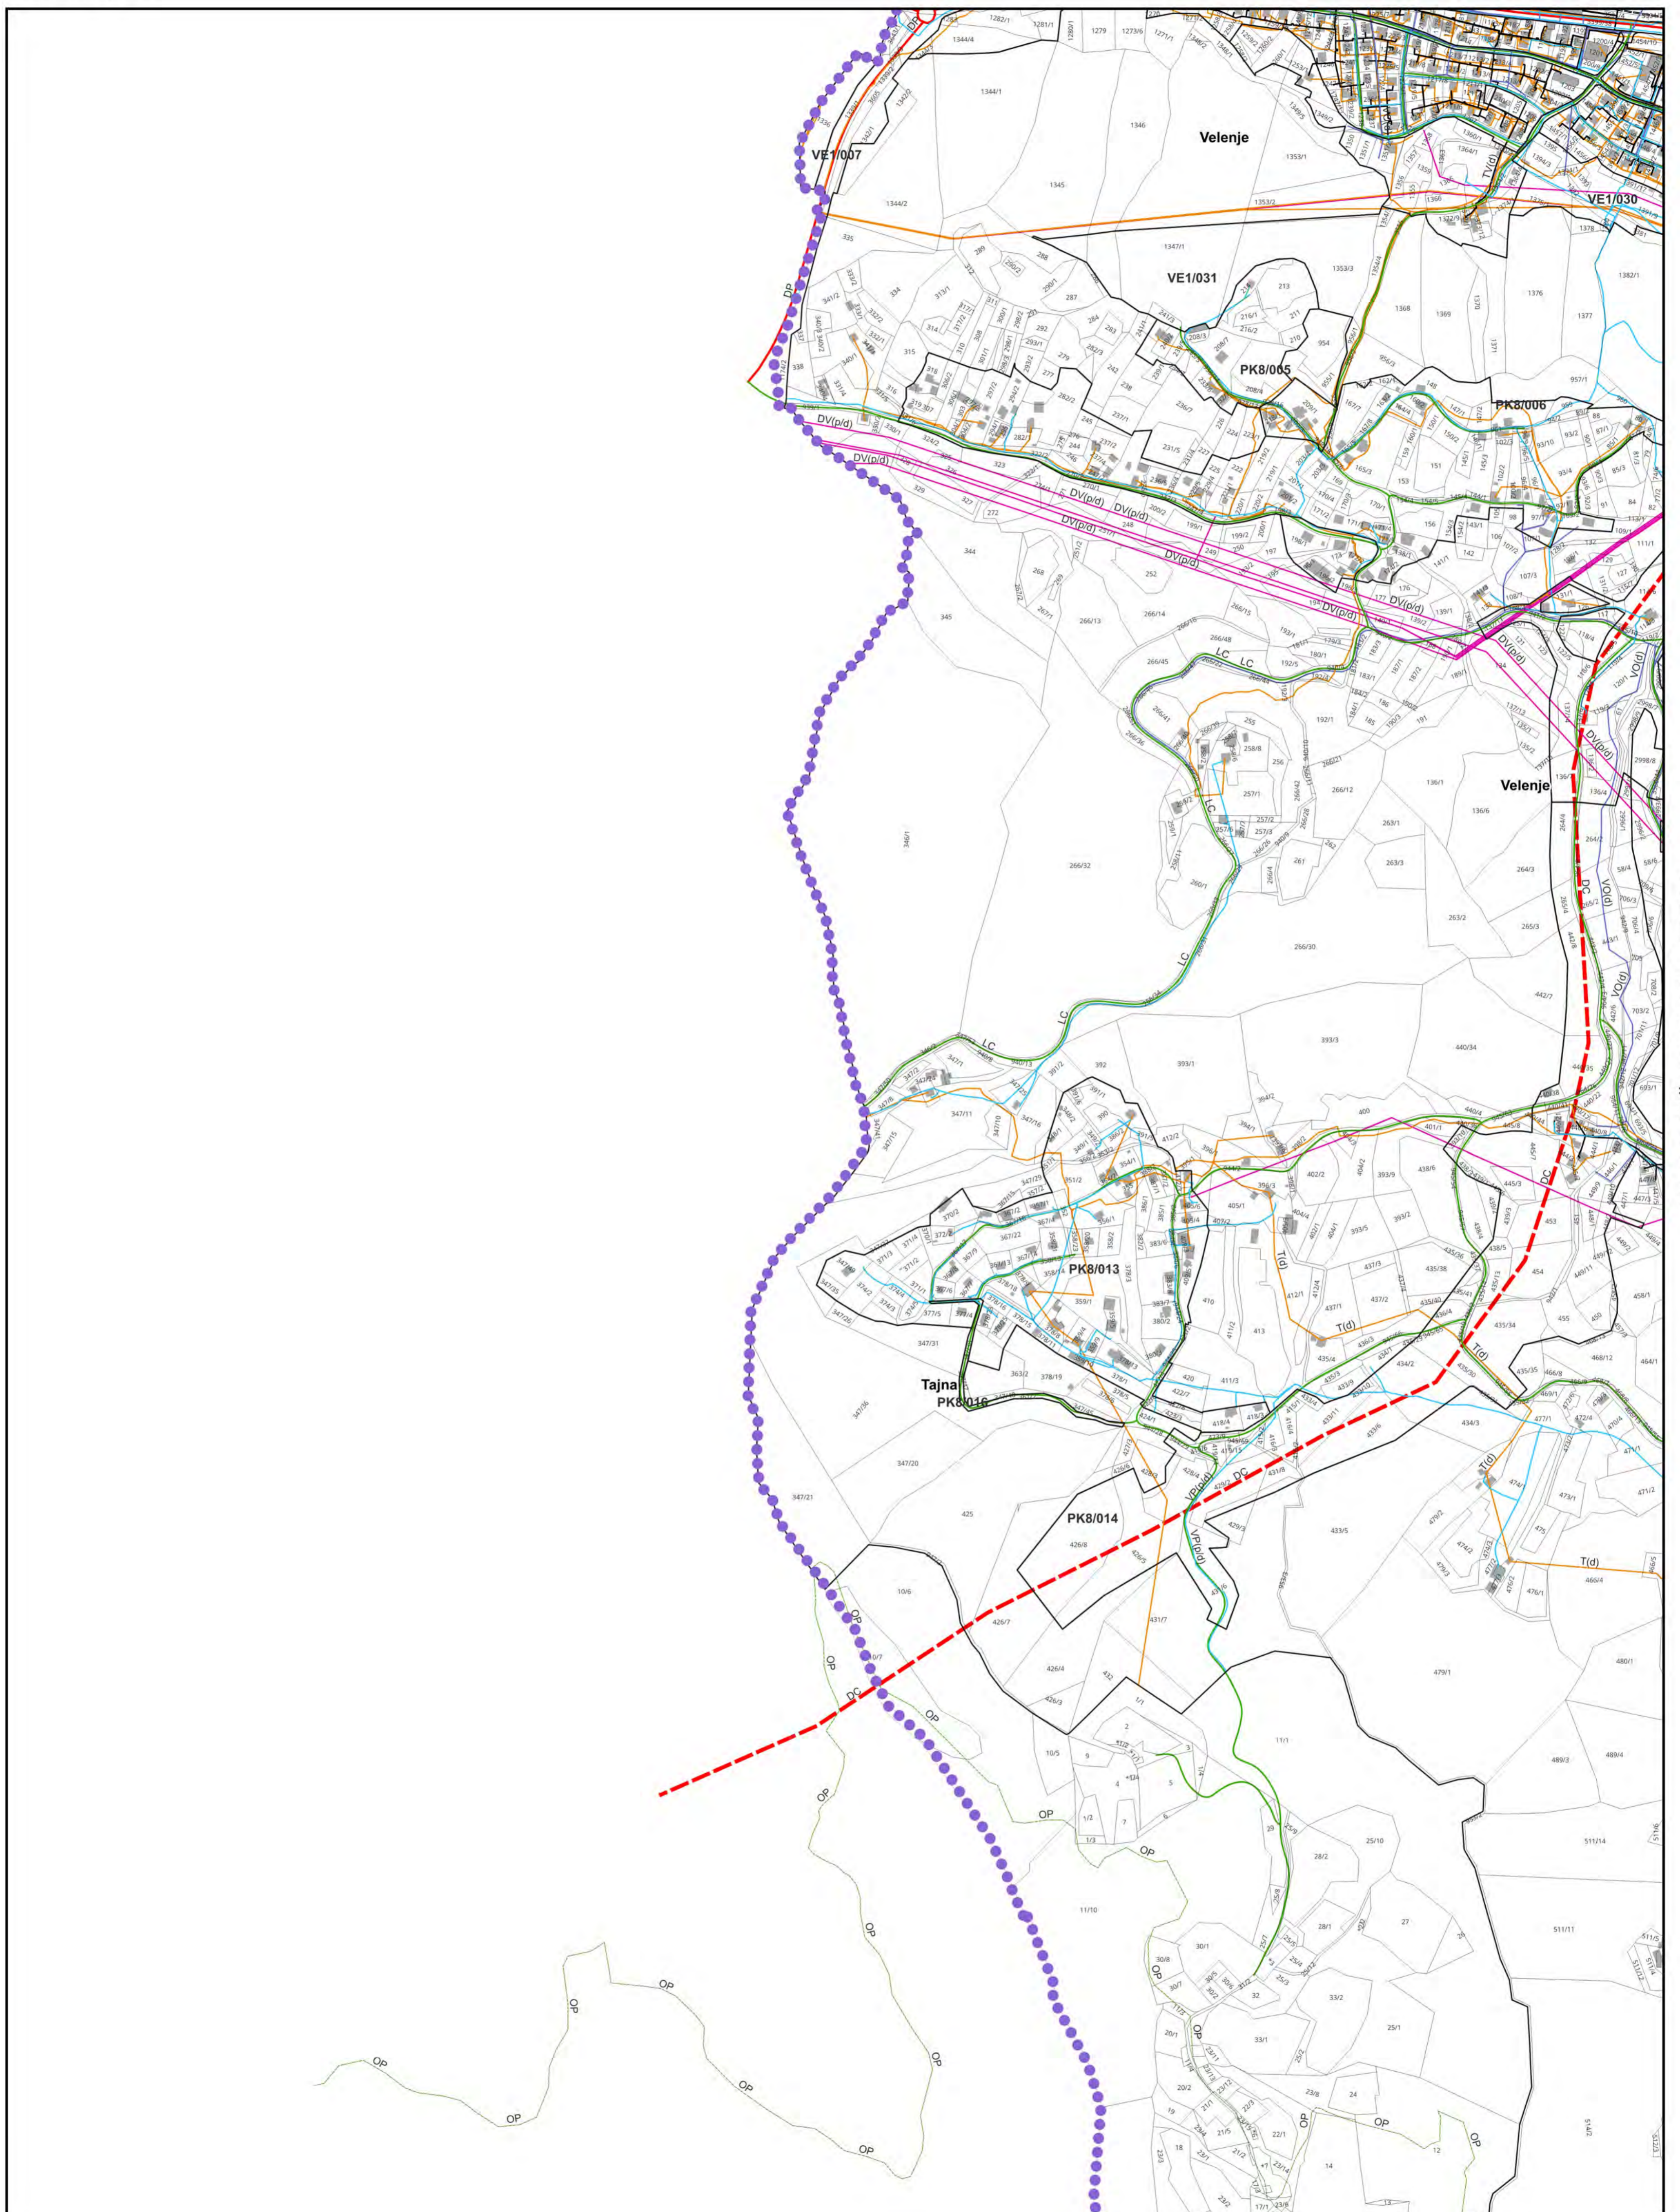

MESTNA OBČINA VELENJE G2633

Vir:
- Kataster nepremičnin - parcele, Geodetska uprava RS, 11.01.2023
- Kataster nepremičnin - stavbe, Geodetska uprava RS, 24.01.2023

M = 1:5000

4.12